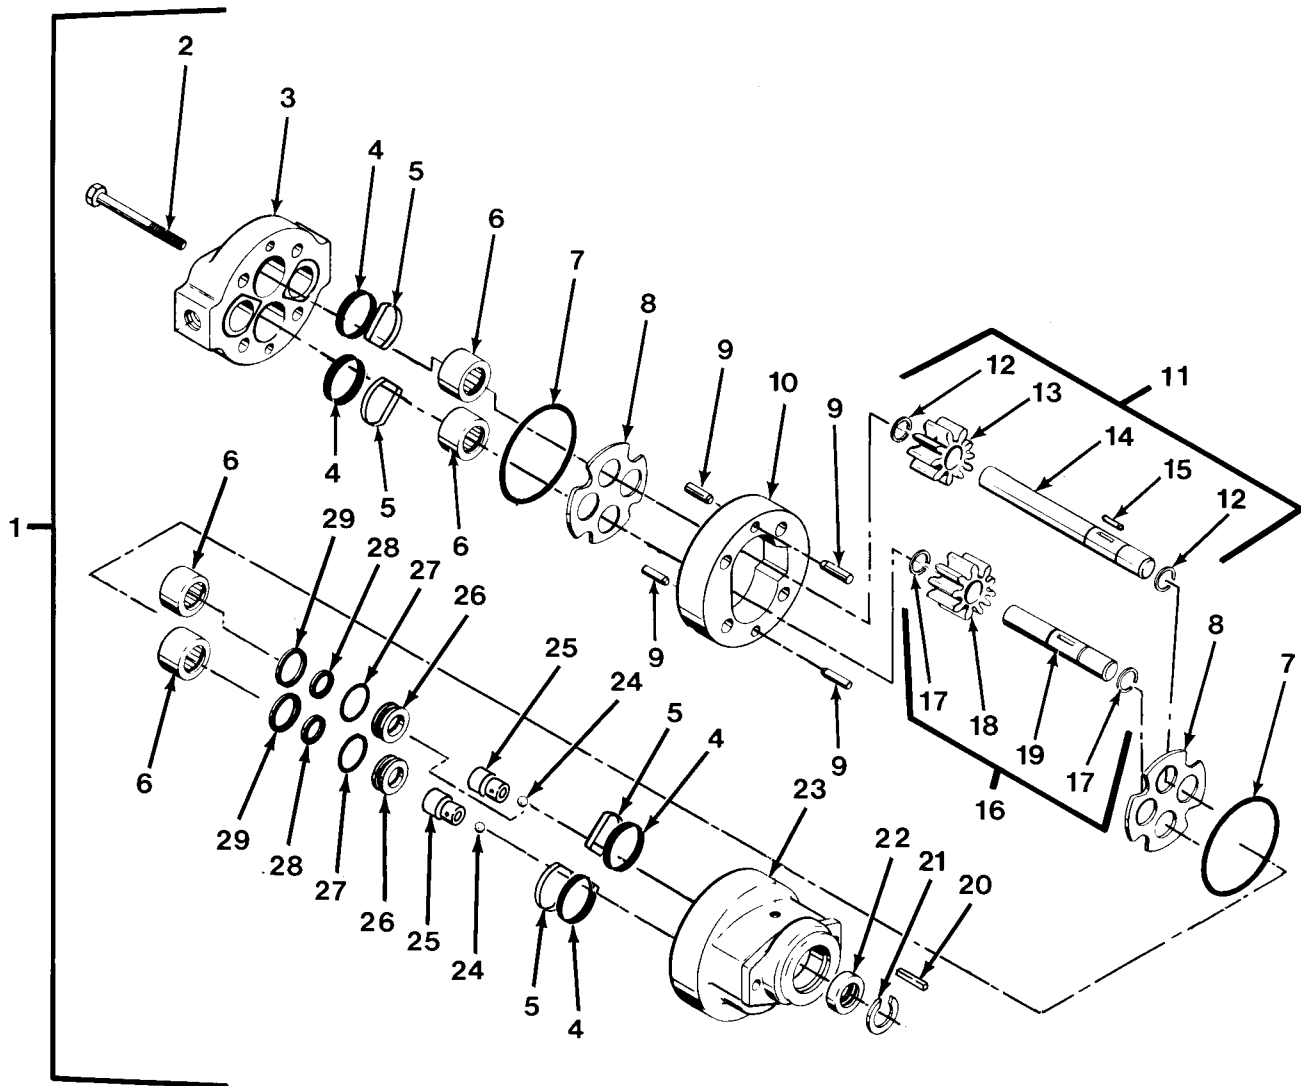

END OF FIGURE

FIG.443 HYDRAULIC MOTOR

SECTION II

TM 9-2320-279-24P

(1) ITEM NO	(2) SMR CODE	(3) CAGEC CAGEC	(4) PART NUMBER	(5) DESCRIPTION AND USABLE ON CODES(UOC)	(6) QTY
GROUP 7202 PUMPS AND METERS FIG.443 HYDRAULIC MOTOR					
1	PAOHH	0E9NO	1510KA6A1FB	MOTOR, HYDRAULIC	1
				UOC:H02,H07	
2	PAHZZ	45152	2AW461	.SCREW,CAP,HEXAGON H	4
				UOC:H02,H07	
3	PFHZZ	0E9NO	3X15X92	.COVER,ACCESS	1
				UOC:H02,H07	
4	KFHZZ	0E9NO	A1022X15	.PACKING,PREFORMED PART OF KIT P/N ...	4
				SK1-15BS-00-0	
				UOC:H02,H07	
5	KFHZZ	0E9NO	A991X57	.RETAINER,PACKING PART OF KIT P/N	4
				SK1-15BS-00-0	
				UOC:H02,H07	
6	PAHZZ	0E9NO	A340X54	.BEARING,ROLLER	4
				UOC:H02,H07	
7	KFHZZ	0E9NO	A395X65	.PACKING,PREFORMED PART OF KIT P/N ...	2
				SK1-15BS-00-0	
				UOC:H02,H07	
8	PAHZZ	0E9NO	12X15X22	.BEARING,WASHER,THRU	2
				UOC:H02,H07	
9	PAHZZ	02892	A552X5	.PIN,STRAIGHT,HEADLE	4
				UOC:H02,H07	
10	PFHZZ	0E9NO	1X1512X13	.HOUSING,LIQUID PUMP	1
				UOC:H02,H07	
11	PAHHH	0E9NO	20X1512X142	.SHAFT ASSEMBLY,DRIV	1
				UOC:H02,H07	
12	PAHZZ	0E9NO	A803X9	..RING,RETAINING	2
				UOC:H02,H07	
13	XAHZZ	0E9NO	6X1510X5	..GEAR	1
				UOC:H02,H07	
14	XAHZZ	0E9NO	4X1510X142	..SHAFT,DRIVE	1
				UOC:H02,H07	
15	PAHZZ	0E9NO	A1029X3	..PIN,STRAIGHT,HEADLE	1
				UOC:H02,H07	
16	PAHHH	02892	21X1512X5	.GEARSHAFT,SPUR	1
				UOC:H02,H07	
17	PAHZZ	0E9NO	812X141	..RING,RETAINING	2
				UOC:H02,H07	
18	XAHZZ	0E9NO	6X1510X5	..GEAR	1
				UOC:H02,H07	
19	XAHZZ	0E9NO	5X1510X9	..SHAFT,DRIVEN	1
				UOC:H02,H07	
20	PAOZZ	0E9NO	A400X12	.KEY,MACHINE	1
				UOC:H02,H07	
21	PAHZZ	02892	A515X21	.RING,RETAINING	1
				UOC:H02,H07	
22	KFHZZ	0E9NO	A907X71	.SEAL PART OF KIT P/N SK1-15BS-00-0 ..	1
				UOC:H02,H07	
23	PFHZZ	0E9NO	2X15X141	.BRACKET,EYE,NONROTA	1
				UOC:H02,H07	