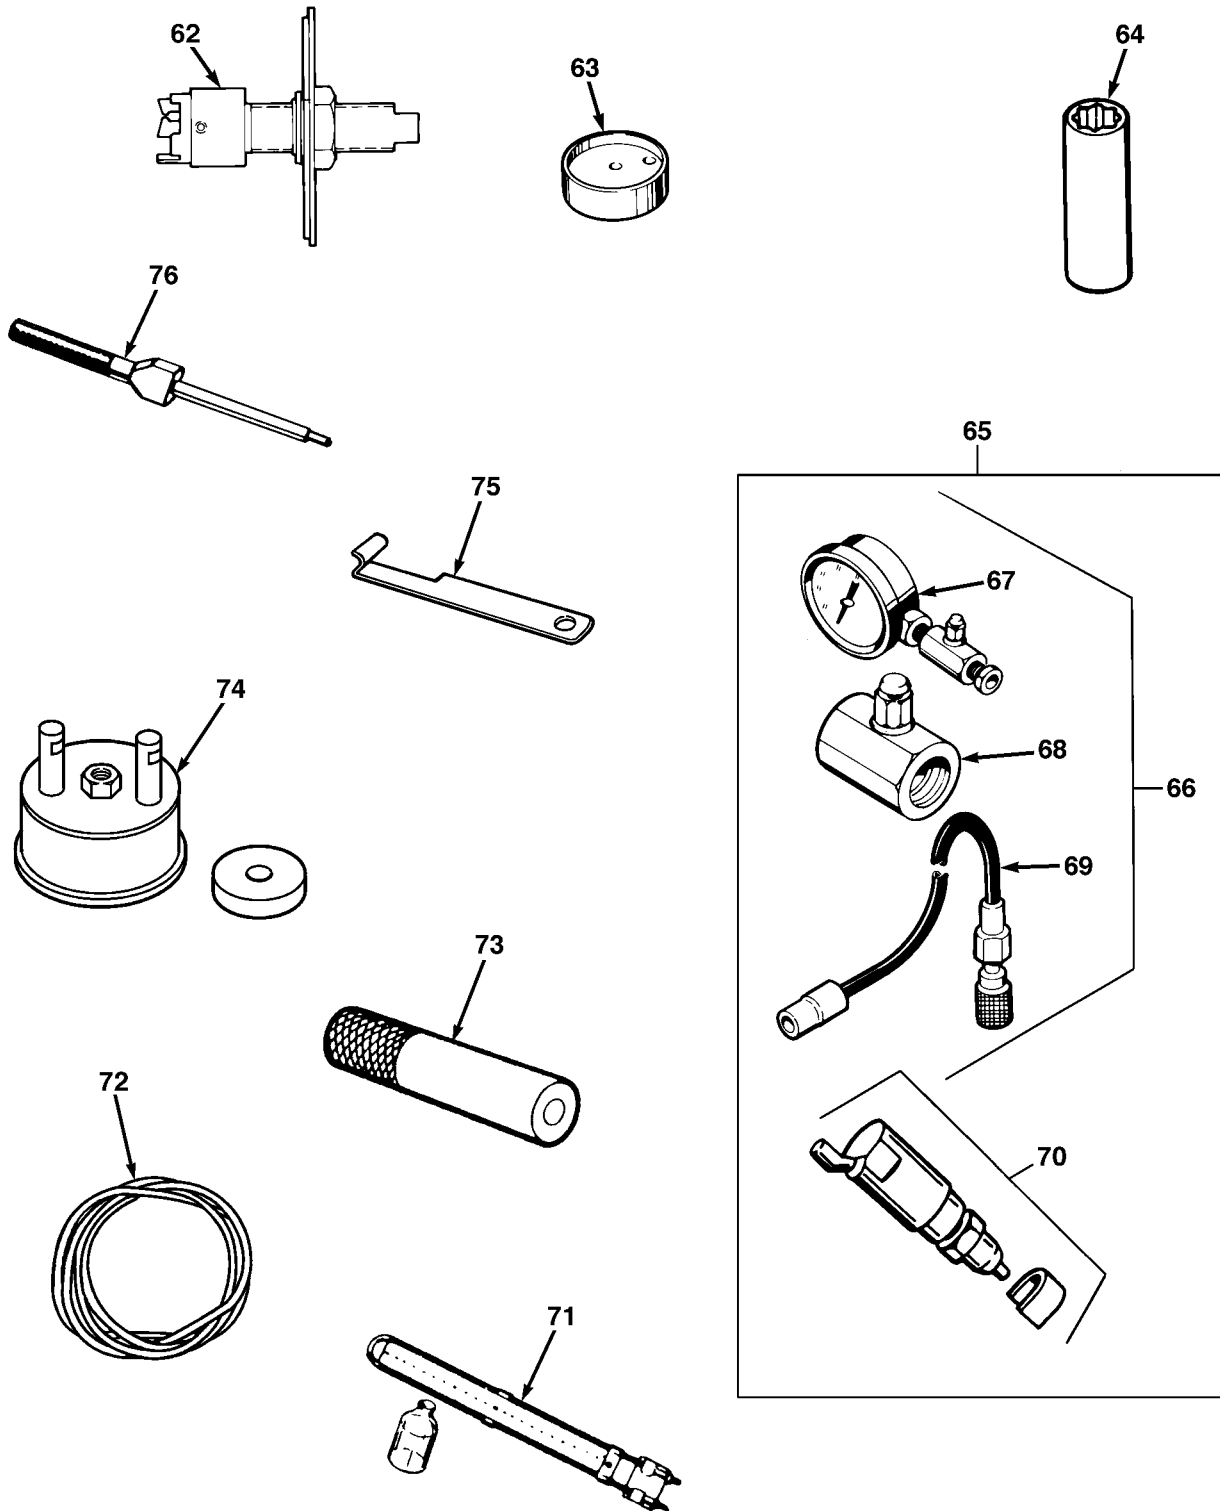

END OF FIGURE

FIG.475 DIRECT SUPPORT SPECIAL TOOLS (SHEET 1 OF 3)

FIG.475 DIRECT SUPPORT SPECIAL TOOLS (SHEET 2 OF 3)

FIG.475 DIRECT SUPPORT SPECIAL TOOLS (SHEET 3 OF 3)

SECTION III

TM 9-2320-279-24P, C02

(1) ITEM NO	(2) SMR CODE	(3) CAGEC	(4) PART NUMBER	(5) DESCRIPTION AND USABLE ON CODES(UOC)	(6) QTY
GROUP 2604 SPECIAL TOOLS					
FIG.475 DIRECT SUPPORT SPECIAL TOOLS					
1	ADFFF	19207	5704956	TOOL KIT,GENERAL ME	1
2	PEFZZ	45152	2BF878	.SOCKET,SOCKET WRENC	1
3	PEFZZ	55719	IM923	.SOCKET,SOCKET WRENC	1
4	PEFZZ	55719	L883	.SOCKET,SOCKET WRENC QTY:1 PER SET ...	1
5	ADFFF	45225	1763	.TOOL KIT,BUSHING IN QTY:1 PER SET ...	1
6	PEFZZ	45225	208349	..CLAMP,LOOP QTY:1 PER SET	1
7	PEFZZ	45225	28541	..ADAPTER,REMOVER AND QTY:1 PER SET ..	1
8	PEFZZ	45225	208350	..ADAPTER,REMOVER AND QTY:1 PER SET ..	1
9	PEFZZ	45225	Y-852	.REMOVER,BEARING AND QTY:1 PER SET ...	1
10	PEFZZ	45225	42052	.CLAMP QTY:1 PER SET	1
11	PEFZZ	45225	Y-861	.DRIVER PLUG,BEARING QTY:1 PER SET ...	1
12	PEFZZ	45225	Y-853	.INSERTER,BEARING AN QTY:1 PER SET ...	1
13	PEFZZ	45225	Y-855-A	.REMOVER,BEARING AND QTY:1 PER SET ...	1
14	PEFZZ	45225	Y-862	.DRIVER PLUG,BEARING QTY:1 PER SET ...	1
15	PEFFF	45152	2SK886	.LIFTER,VALVE SPRING QTY:1 PER SET ...	1
UOC:H02,H07					
16	PAFZZ	96906	MS51967-9	..NUT,PLAIN,HEXAGON QTY:1 PER SET	4
UOC:H02,H07					
17	PAFFZ	96906	MS27183-14	..WASHER,FLAT QTY:1 PER SET	4
UOC:H02,H07					
18	PEFZZ	45152	2BF189	..TOP PLATE,LIFTER QTY:1 PER SET	1
UOC:H02,H07					
19	PEFZZ	45152	2BF205	..BOTTOM PLATE,LIFTER QTY:1 PER SET ..	1
UOC:H02,H07					
20	PEFZZ	55719	SRES20	.ADAPTER,TORQUE WREN QTY:1 PER SET ...	1
21	PEFZZ	33287	J24202-4	.HANDLE,DRIVER QTY:1 PER SET	1
22	PEFZZ	33287	J24202-1A	.INSTALLER,OUTPUT SH QTY:1 PER SET ...	1
23	PEFZZ	55719	FTX30A2B	.BIT,SCREWDRIVER QTY:1 PER SET	1
UOC:H04					
24	PEFFZ	33287	J1927-01	.ALIGNING STUDS,FLYW QTY:1 PER SET ...	1
25	PEFZZ	33287	J1927-1	..GUIDE SCREW QTY:4 PER SET	4
26	PEFZZ	33287	J-8932-B	.ADAPTER,TORQUE WREN QTY:1 PER SET ...	1
27	ADFZZ	33287	J21112-B	.SEAL INSTALLER,FLYW QTY:1 PER SET ...	1
28	PEFZZ	33287	J21112-2	..BODY,SEAL INSTALLER QTY:1 PER SET ..	1
29	PEFZZ	33287	J9727-5	..STUD GUIDE QTY:1 PER SET	2
30	ADFZZ	33287	J-1508-E	.TOOL KIT,FUEL PUMP QTY:1 PER SET	1
31	PEFZZ	33287	J1508-8	..HANDLE,OIL SEAL INS QTY:1 PER SET ..	1
32	PEFZZ	33287	J1508-10A	..HOLDING FIXTURE FUE QTY:1 PER SET ..	1
33	PEFZZ	33287	J1508-9	..ADAPTER,OIL SEAL IN QTY:1 PER SET ..	1
34	PEFZZ	33287	J1508-13	..OIL SEAL REMOVER QTY:1 PER SET	1
35	PEFZZ	33287	J22062-01	.FIXTURE,LIFTING,CYL QTY:1 PER SET ...	1
36	PEFZZ	33287	J23478	.GAGE,GAP SETTING QTY:1 PER SET	1
37	PEFZZ	33287	J34610	.GAGE,INJECTOR TIMIN 1.458	1
38	PEFZZ	33287	J25558	.GAGE PIN,THROTTLE QTY:1 PER SET	1
39	PEFZZ	45152	2CR830	.GAGE,THICKNESS QTY:1 PER SET	1
*	ADFFF	45152	4SK752	.CLUTCH REBUILDER,MO QTY:1 PER SET ...	1
*	PEFZZ	45152	7HB561	..ADAPTER,TOOL QTY:1 PER SET	1
*	XAFZZ	45152	7HB562	..PLUG QTY:1 PER SET	1
*	PEFZZ	45152	7HB563	..REMOVER,BEARING CUP QTY:1 PER SET ..	1