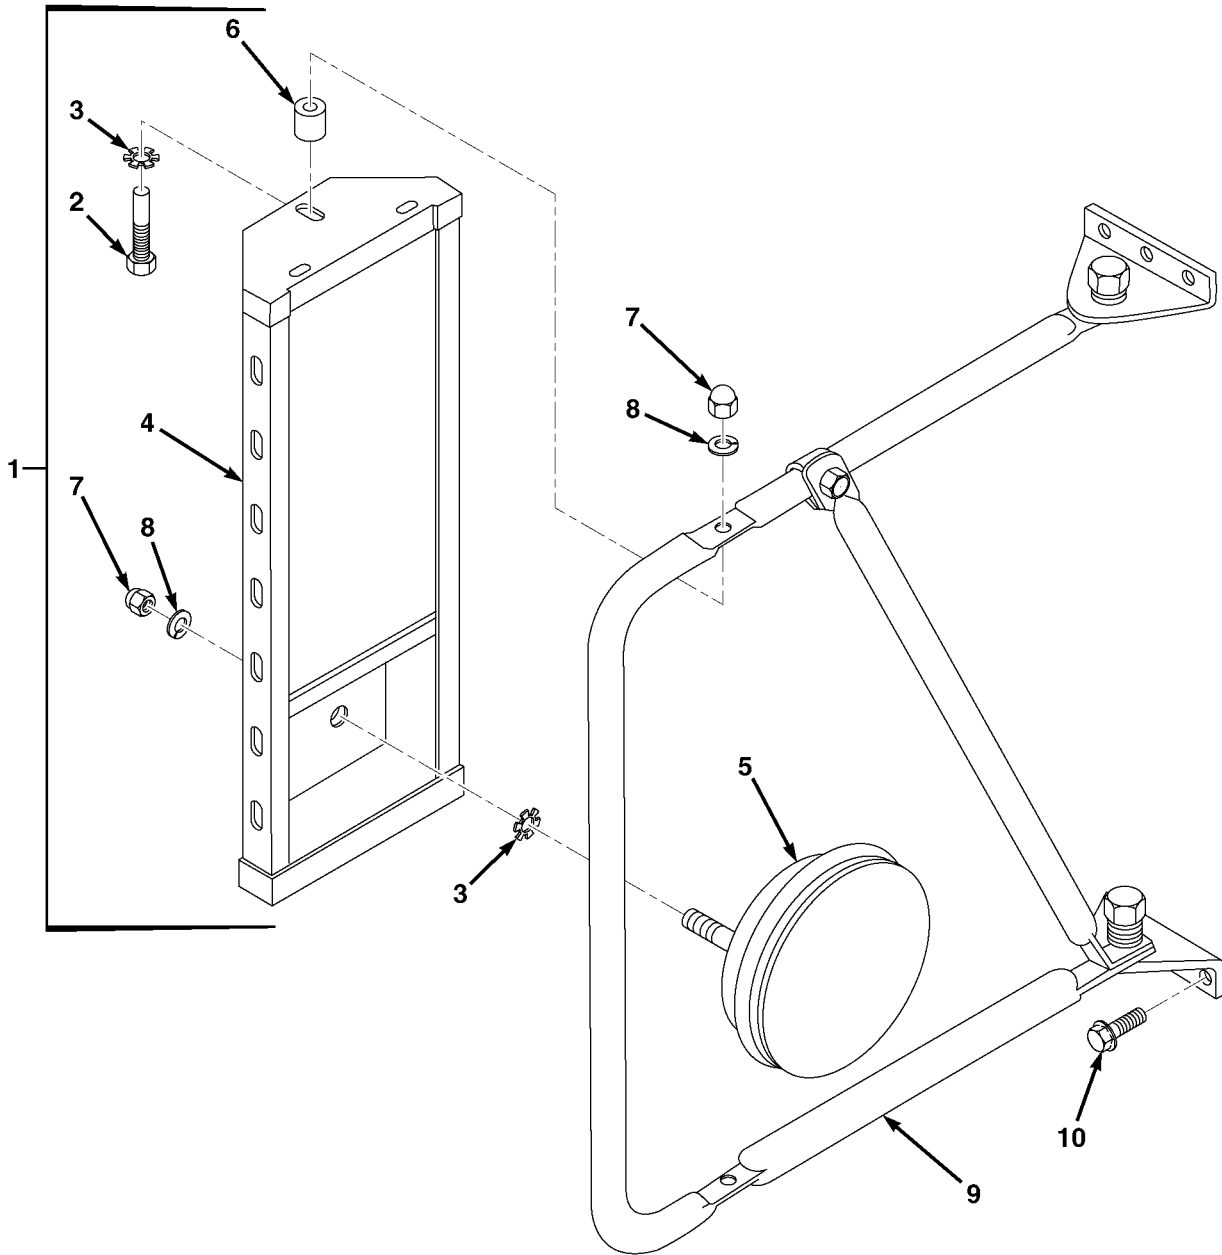

END OF FIGURE

FIG. 392A MIRROR ASSEMBLY

SECTION II

TM 9-2320-279-24P, C02

(1) ITEM NO	(2) SMR CODE	(3) CAGEC CAGEC	(4) PART NUMBER	(5) DESCRIPTION AND USABLE ON CODES(UOC)	(6) QTY
GROUP 2202 ACCESSORY ITEMS FIG.392A MIRROR ASSEMBLY					
* 1	PBOZZ	30226	158-OMC-81-GDV	MIRROR ASSEMBLY	1
* 2	PAOZZ	80204	B1821BH025F138N	.SCREW,CAP,HEXAGON H 1/4-28X1 3/8	2
* 3	PAOZZ	30226	101363	.WASHER,LOCK 1/4	3
* 4	PAOZZ	30226	S-158-KDV-1	.MIRROR HEAD ASSY	1
* 5	PAOZZ	30226	951	..MIRROR HEAD ROUND	1
* 6	PFOZZ	30226	600160	.SPACER,SLEEVE	2
* 7	PAOZZ	30226	600503	.NUT,PLAIN,CAP 1/4-28	3
* 8	PAOZZ	30226	101368	.WASHER,LOCK 1/4	3
* 9	PAOZZ	30226	158-OMC-81-G	.BRACKET ASSY	1
* 10	PAOZZ	96906	MS51871-3	SCREW,TAPPING	6