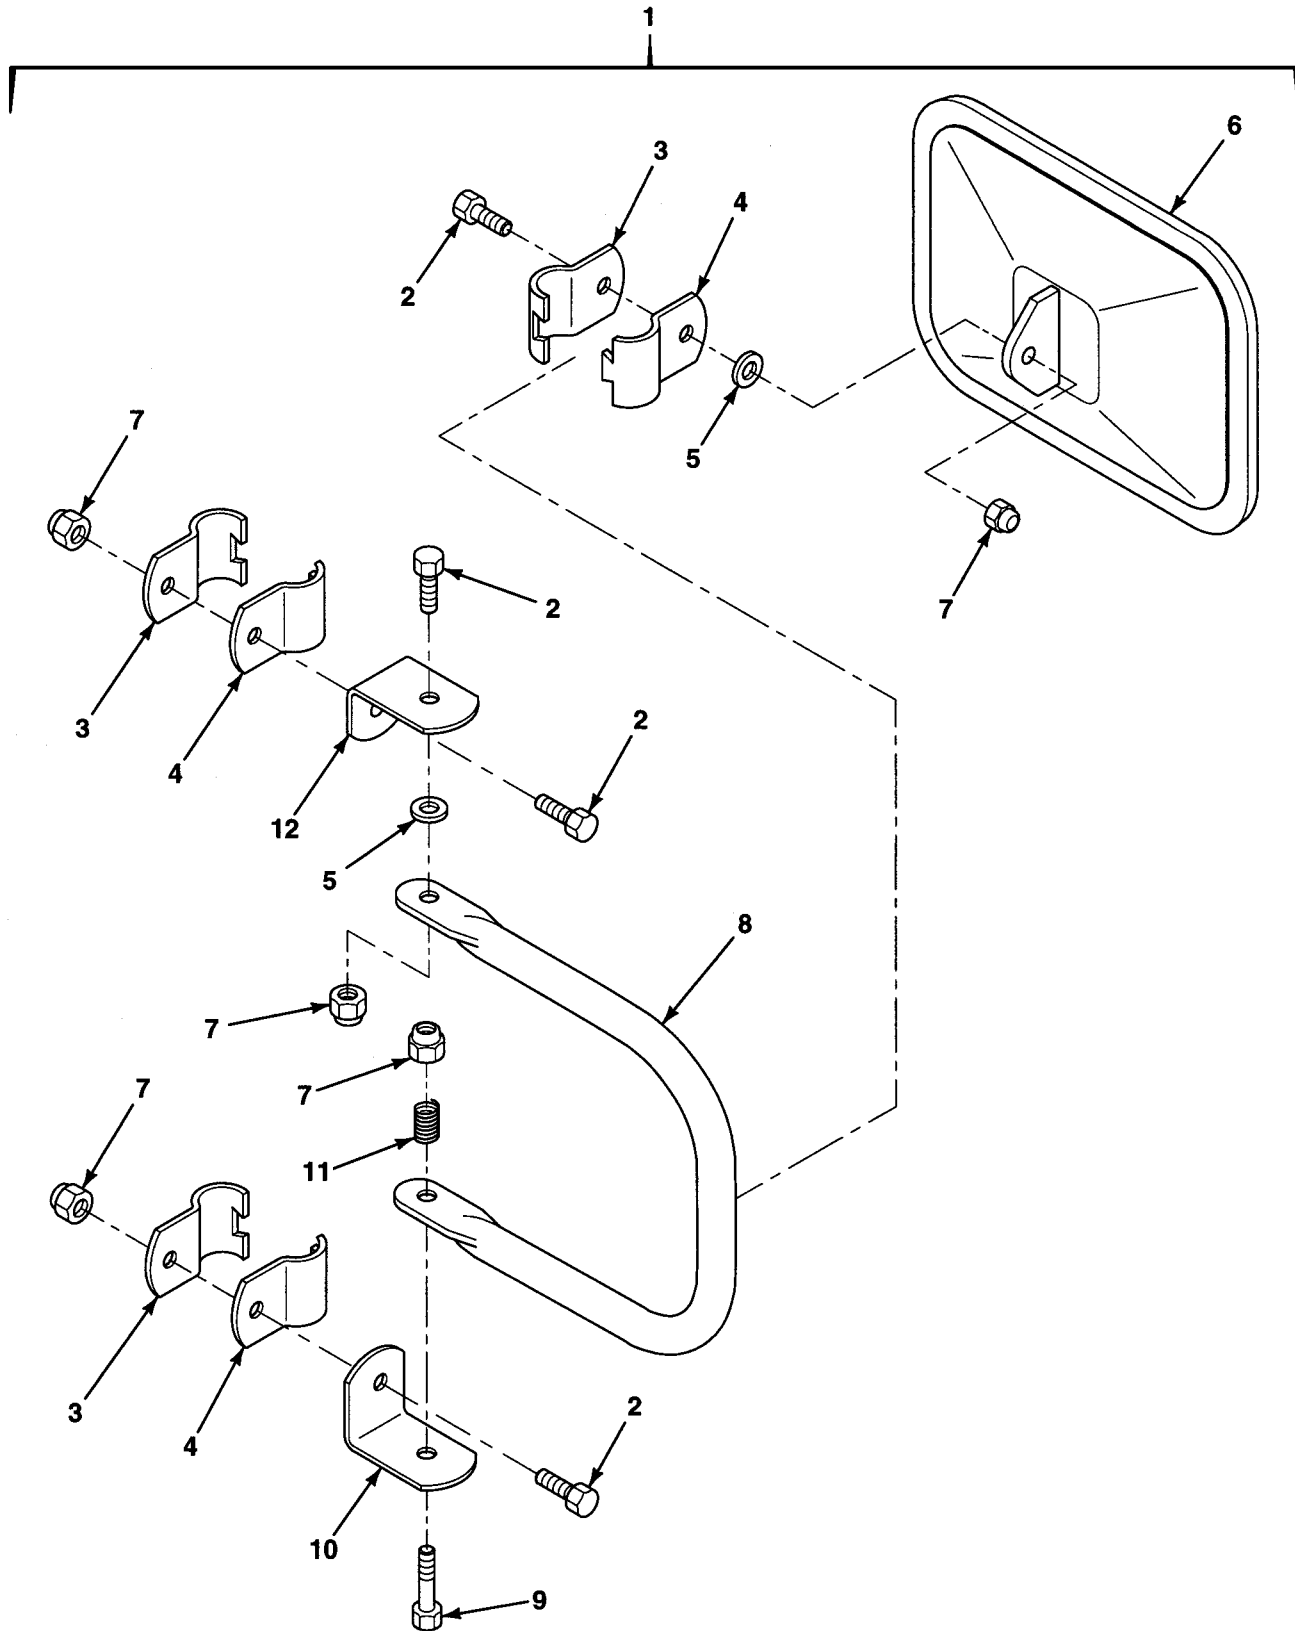

END OF FIGURE

FIG.393 EXTENSION MIRROR ASSEMBLY - M984A1

SECTION II

TM 9-2320-279-24P, C02

(1) ITEM NO	(2) SMR CODE	(3) CAGEC CAGEC	(4) PART NUMBER	(5) DESCRIPTION AND USABLE ON CODES(UOC)	(6) QTY
GROUP 2202 ACCESSORY ITEMS FIG.393 EXTENSION MIRROR ASSEMBLY - M984A1					
* 1	PAOOO	30226	603561	MIRROR ASSY,EXT UOC:CBT,CBW,LHS,LHU,LHW,H40	1
* 2	PAOZZ	30226	102360	.SCREW,CAP,HEX HD UOC:CBT,CBW,LHS,LHU,LHW,H40	4
* 3	PAOZZ	30226	602063	.CLIP UOC:CBT,CBW,LHS,LHU,LHW,H40	3
* 4	PAOZZ	30226	602064	.CLIP UOC:CBT,CBW,LHS,LHU,LHW,H40	3
* 5	PAOZZ	30226	101995	.WASHER,FLAT UOC:CBT,CBW,LHS,LHU,LHW,H40	2
* 6	PAOZZ	30226	602241	.MIRROR UOC:CBT,CBW,LHS,LHU,LHW,H40	1
* 7	PAOZZ	30226	102382	.NUT,HEX UOC:CBT,CBW,LHS,LHU,LHW,H40	5
* 8	PAOZZ	30226	604387	.LOOP UOC:CBT,CBW,LHS,LHU,LHW,H40	1
* 9	PAOZZ	30226	101395	.SCREW,CAP,HEX HD UOC:CBT,CBW,LHS,LHU,LHW,H40	1
* 10	PAOZZ	30226	604508	.BRACKET UOC:CBT,CBW,LHS,LHU,LHW,H40	1
* 11	PAOZZ	30226	600166	.SPRING UOC:CBT,CBW,LHS,LHU,LHW,H40	1
* 12	PAOZZ	30226	604503	.BRACKET UOC:CBT,CBW,LHS,LHU,LHW,H40	1