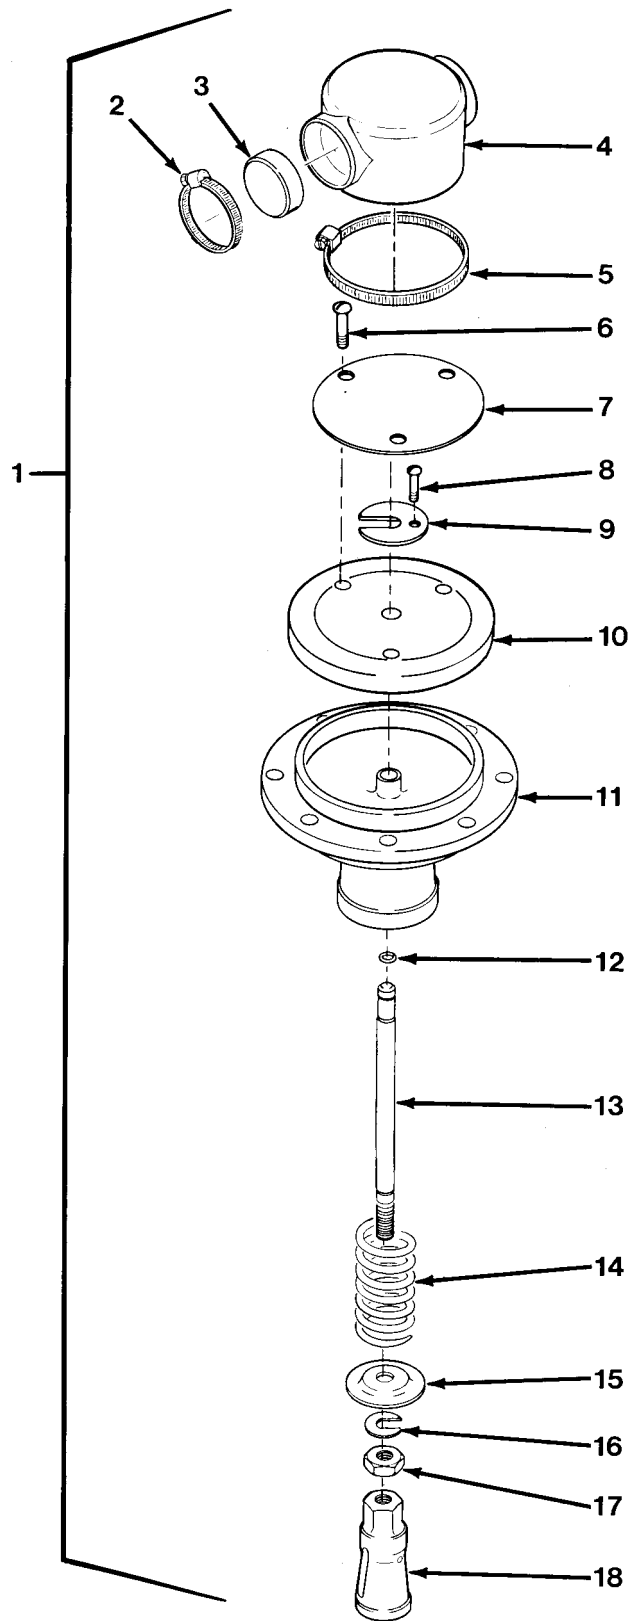

END OF FIGURE

FIG.458 V13 VENT VALVE

SECTION II

TM 9-2320-279-24P

(1) ITEM NO	(2) SMR CODE	(3) CAGEC CAGEC	(4) PART NUMBER	(5) DESCRIPTION AND USABLE ON CODES(UOC)	(6) QTY
GROUP 7203 VALVE, FITTINGS, LINES FIG.458 V13 VENT VALVE					
1	PAOHH	79318	F646AD	VENT VALVE ASSEMBLY	1
				UOC:H02,H07	
2	PAOZZ	81646	5656	.CLAMP,HOSE	1
				UOC:H02,H07	
3	XDOZZ	79318	2733418	.PLUG,PIPE	1
				UOC:H02,H07	
4	PFOZZ	79318	2731807-1	.HOOD,VENT,FUEL VALV	1
				UOC:H02,H07	
5	PAOZZ	81646	56188	.CLAMP,HOSE	1
				UOC:H02,H07	
6	PAHZZ	96906	MS51958-59	.SCREW,MACHINE	3
				UOC:H02,H07	
7	PFHZZ	79318	2734801	.PLATE,VENT VALVE	1
				UOC:H02,H07	
8	PAHZZ	96906	MS51957-79	.SCREW,MACHINE	1
				UOC:H02,H07	
9	PAHZZ	79318	2734802	.WASHER,SLOTTED	1
				UOC:H02,H07	
10	PAHZZ	16069	2734796-1	.DISK,VALVE	1
				UOC:H02,H07	
11	XAHZZ	64548	2734794-101	.BODY,VALVE	1
				UOC:H02,H07	
12	PAHZZ	16069	2661058A013	.PACKING,PREFORMED	6
				UOC:H02,H07	
13	PAHZZ	16069	2753251	.STEM,FLUID VALVE	1
				UOC:H02,H07	
14	PFHZZ	79318	2734797	.SPRING,HELICAL,COMP	1
				UOC:H02,H07	
15	PAHZZ	79318	2734800	.RETAINER	1
				UOC:H02,H07	
16	PAHZZ	79318	2753253	.RETAINER,PACKING	1
				UOC:H02,H07	
17	PAHZZ	88044	AN316-9R	.NUT,PLAIN,HEXAGON	1
				UOC:H02,H07	
18	PAHZZ	79318	4052-4	.SOCKET,VENT VALVE	1
				UOC:H02,H07	