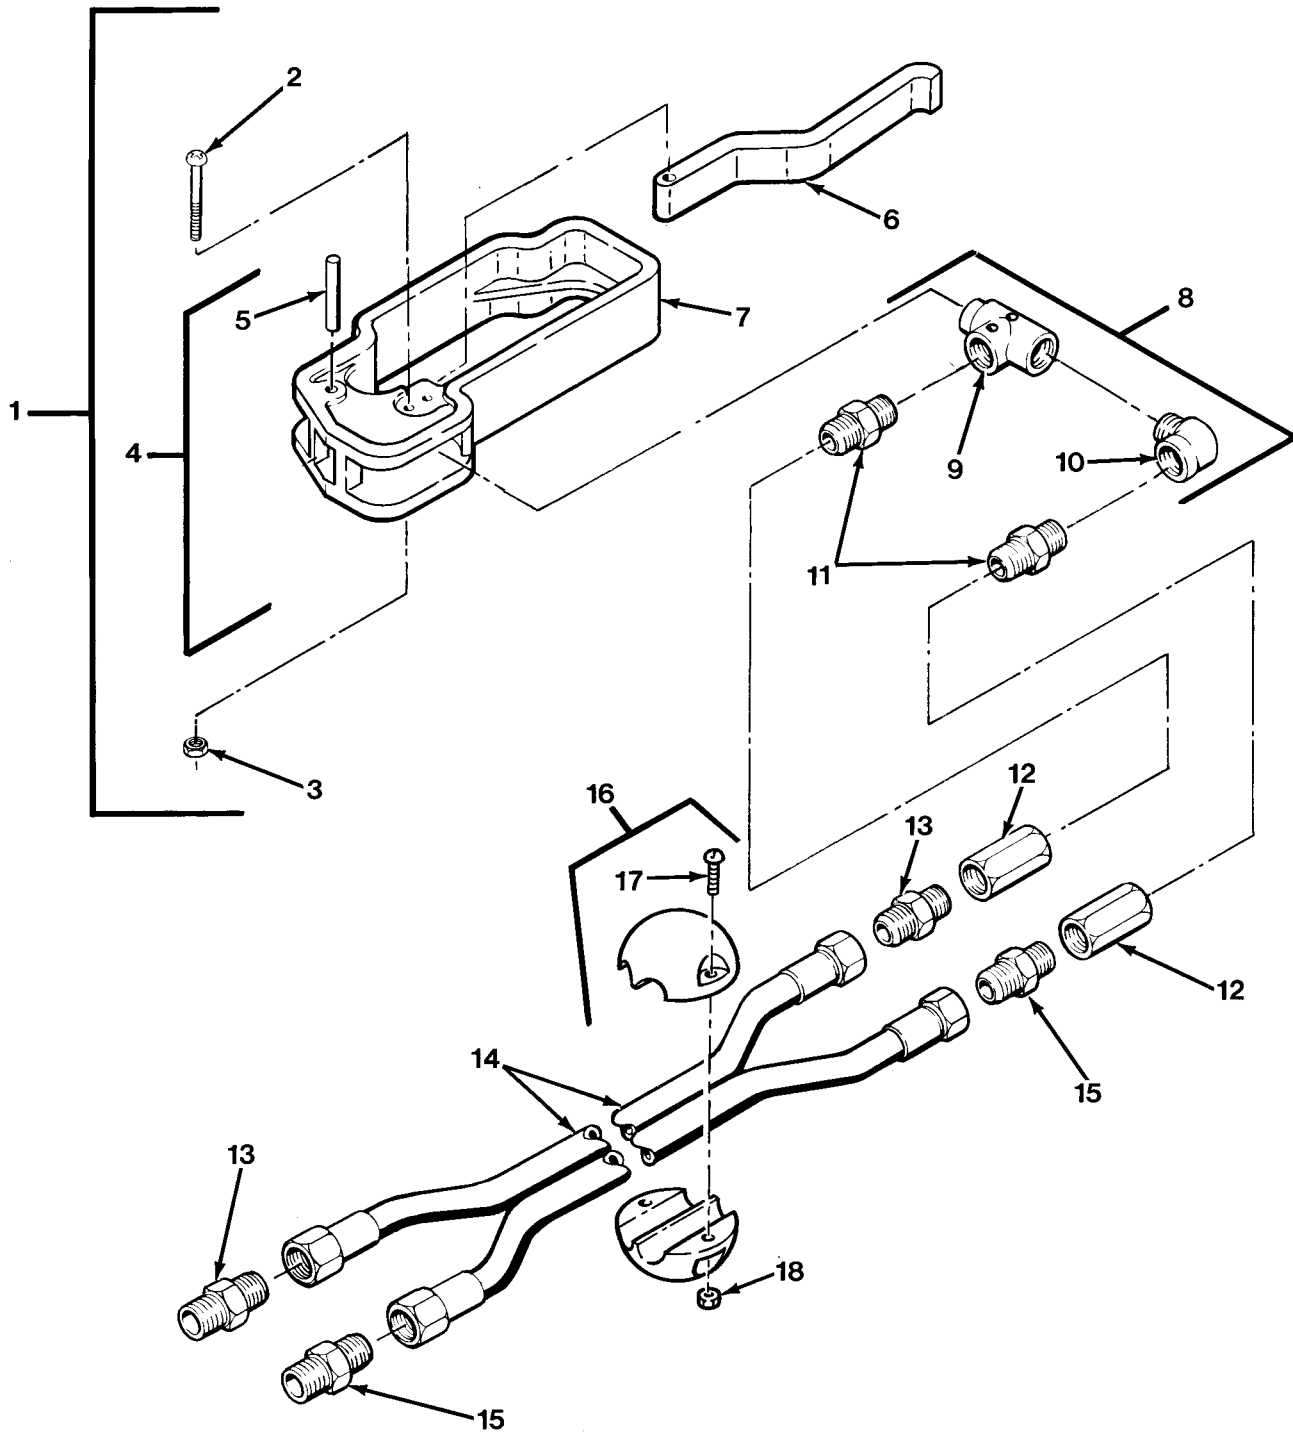

END OF FIGURE

FIG.398 AIR HOSE AND HAV VALVE - M978

SECTION II

TM 9-2320-279-24P, C04

(1) ITEM NO	(2) SMR CODE	(3) CAGEC CAGEC	(4) PART NUMBER	(5) DESCRIPTION AND USABLE ON CODES(UOC)	(6) QTY
GROUP 2202 ACCESSORY ITEMS FIG.398 AIR HOSE AND HAV VALVE - M978					
1	PAOOO	79318	13024KB-1-1	AIR VALVE ASSEMBLY	1
				UOC:H02,H07	
2	PAOZZ	96906	MS35206-251	.SCREW,MACHINE	2
				UOC:H02,H07	
3	PAOZZ	96906	MS21045-08	.NUT,SELF-LOCKING,HE	2
				UOC:H02,H07	
4	PAOOO	79318	13024KA-1A	.HANDLE	1
				UOC:H02,H07	
5	PAOZZ	96906	MS171600	..PIN,SPRING	1
				UOC:H02,H07	
6	PFOZZ	79318	13024KA-2	..LEVER,MANUAL CONTRO	1
				UOC:H02,H07	
7	XAOZZ	64548	13024KA-1	..HANDLE	1
				UOC:H02,H07	
8	PAOOO	79318	13024KB-1-1	.AIR VALVE ASSEMBLY	1
				UOC:H02,H07	
9	PAOZZ	79318	2706012-101	..VALVE,THREE WAY AIR	1
				UOC:H02,H07	
10	PAOZZ	10670	116B3-8	..ELBOW,PIPE	1
				UOC:H02,H07	
11	PAOZZ	79318	2706008	..ADAPTER,STRAIGHT,PI	2
				UOC:H02,H07	
12	PAOZZ	45152	2246910	COUPLING,PIPE	2
				UOC:H02,H07	
* 13	PAOZZ	39428	7920A2	NIPPLE,PIPE	2
				UOC:H02,H07	
* 14	PAOZZ	1W178	26057	HOSE ASSEMBLY	1
				UOC:H02,H07	
* 15	PAOZZ	93061	216P-4	NIPPLE,PIPE	2
				UOC:H02,H07	
16	PAOOO	92858	HS-3	BALL STOP ASSY	1
				UOC:H02,H07	
17	PAOZZ	96906	MS51492-23	.SCREW,MACHINE	1
				UOC:H02,H07	
18	PAOZZ	96906	MS51967-2	.NUT,PLAIN,HEXAGON	1
				UOC:H02,H07	