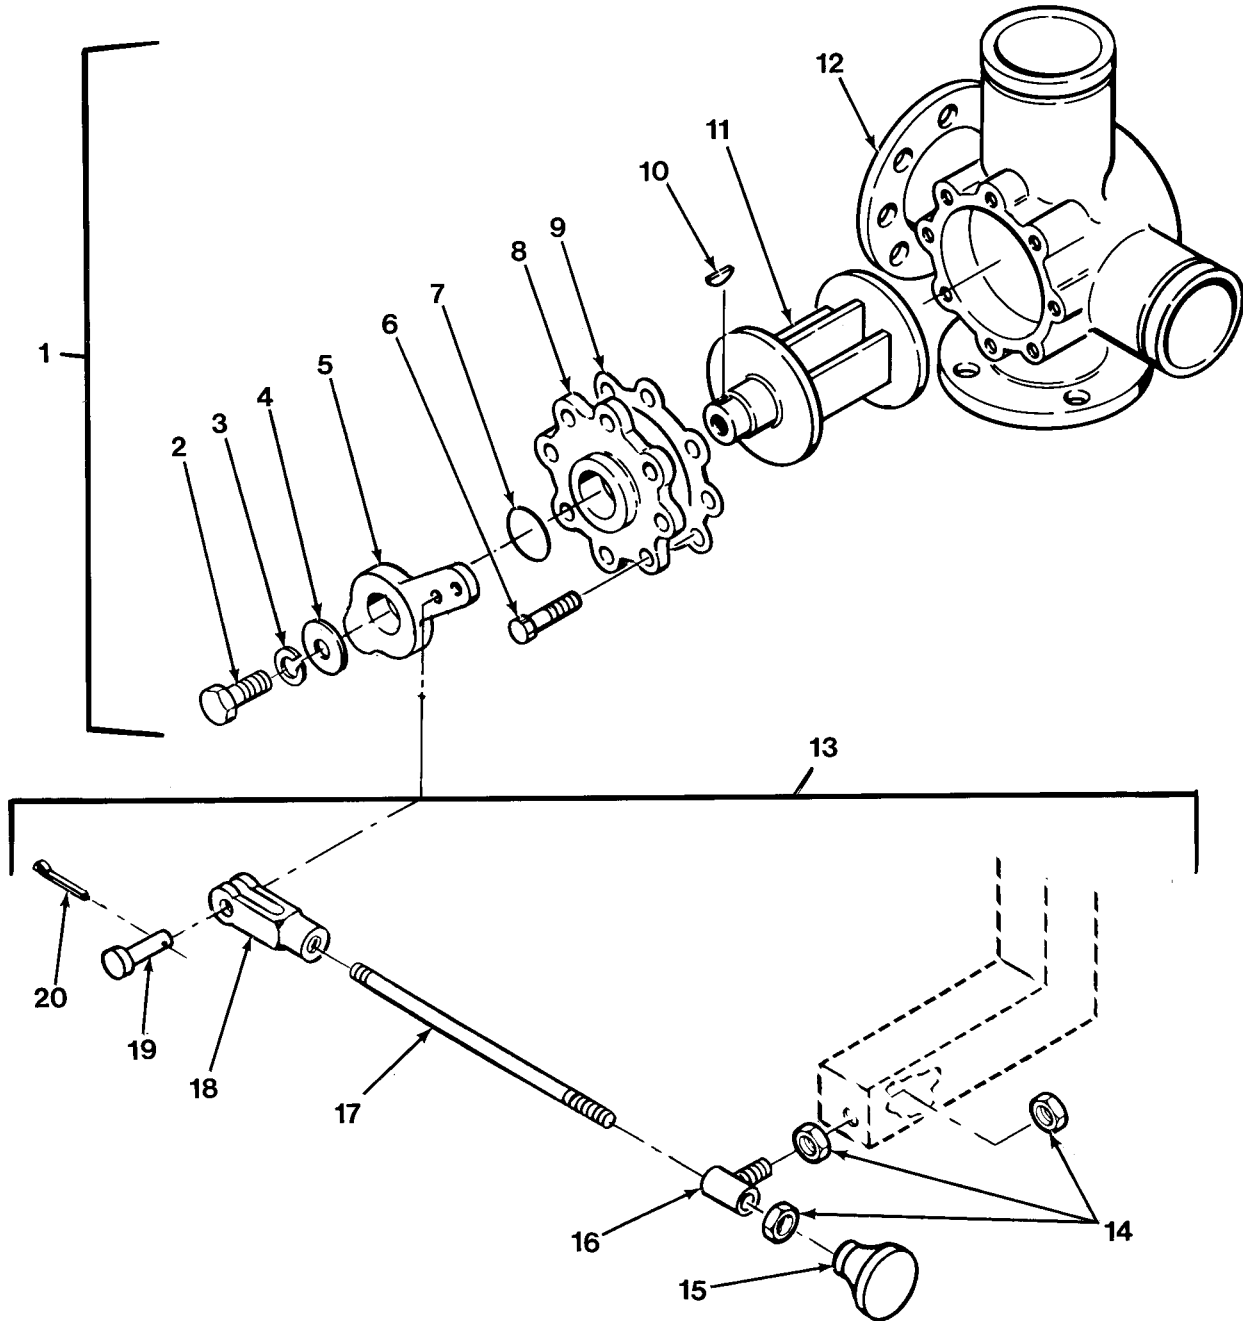

END OF FIGURE

FIG.468 V6 FUEL/DEFUEL VALVE

SECTION II

TM 9-2320-279-24P

(1) ITEM NO	(2) SMR CODE	(3) CAGEC CAGEC	(4) PART NUMBER	(5) DESCRIPTION AND USABLE ON CODES(UOC)	(6) QTY
GROUP 7203 VALVE, FITTINGS, LINES FIG.468 V6 FUEL/DEFUEL VALVE					
1	XDFZZ	19207	10936944	VALVE,BALL UOC:H02,H07	1
2	PAFZZ	96906	MS90725-109	.SCREW,CAP,HEXAGON H UOC:H02,H07	1
3	PAFZZ	96906	MS35338-48	.WASHER,LOCK UOC:H02,H07	1
4	PAFZZ	96906	MS27183-18	.WASHER,FLAT UOC:H02,H07	1
5	XDFZZ	25567	9046	.VALVE HANDLE UOC:H02,H07	1
6	PAFZZ	96906	MS90725-58	.SCREW,CAP,HEXAGON H UOC:H02,H07	8
7	PAFZZ	96906	MS9068-218	.PACKING,PREFORMED UOC:H02,H07	1
8	XAFZZ	25567	9045	.CAP,VALVE UOC:H02,H07	1
9	PAFZZ	06428	9045-G	.GASKET UOC:H02,H07	1
10	PAFZZ	96906	MS35756-12	.KEY,WOODRUFF UOC:H02,H07	1
11	PAFZZ	25567	9117 13040	.VALVE,PLUG UOC:H02,H07	1
12	XAFZZ	25567	9118B	.HOUSING,VALVE UOC:H02,H07	1
13	PFOOO	17566	45A081	LEVER,MANUAL CONTRO UOC:H02,H07	1
14	PAOZZ	96906	MS35691-17	.NUT,PLAIN,HEXAGON UOC:H02,H07	3
15	PAOZZ	17566	45A081-P5	.KNOB UOC:H02,H07	1
16	PAOZZ	17566	45A081-P3	.BOLT,TEE HEAD UOC:H02,H07	1
17	PAOZZ	17566	45A081-P2	.ROD,THREADED END UOC:H02,H07	1
18	PAOZZ	17566	45A081-P1	.CLEVIS,ROD END UOC:H02,H07	1
19	PAOZZ	96906	MS35810-11	.PIN,STRAIGHT,HEADED UOC:H02,H07	1
20	PAOZZ	17566	45A081-P6	.PIN,COTTER UOC:H02,H07	1