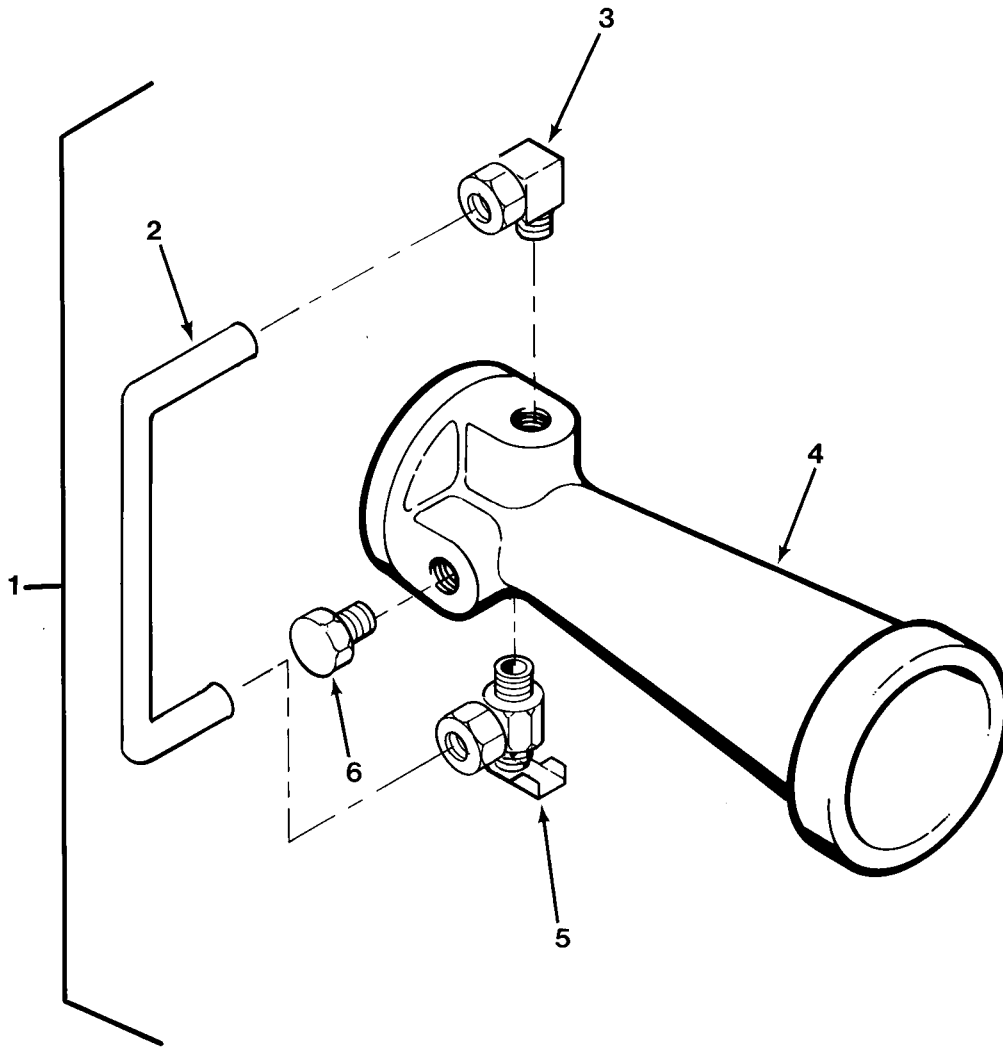

END OF FIGURE

FIG.461 VENTURI

SECTION II

TM 9-2320-279-24P

(1) ITEM NO	(2) SMR CODE	(3) CAGEC CAGEC	(4) PART NUMBER	(5) DESCRIPTION AND USABLE ON CODES(UOC)	(6) QTY
GROUP 7203 VALVE, FITTINGS, LINES FIG.461 VENTURI					
1	PFOOO	17566	45A215	PIPE ASSEMBLY,VENTU	1
				UOC:H02,H07	
2	MOOZZ	17566	45A215-P1	.TUBING NONMETALLIC MAKE FROM	1
				TUBING, P/N 66-SN	
				UOC:H02,H07	
3	PAOZZ	30327	8894287	.ELBOW,PIPE TO HOSE	1
				UOC:H02,H07	
4	PAOZZ	79318	F60D1364-101	.VENTURI	1
				UOC:H02,H07	
5	PAOZZ	79318	NV104C604	.VALVE,ANGLE	1
				UOC:H02,H07	
6	PAOZZ	92192	103866	.PLUG,PIPE	1
				UOC:H02,H07	