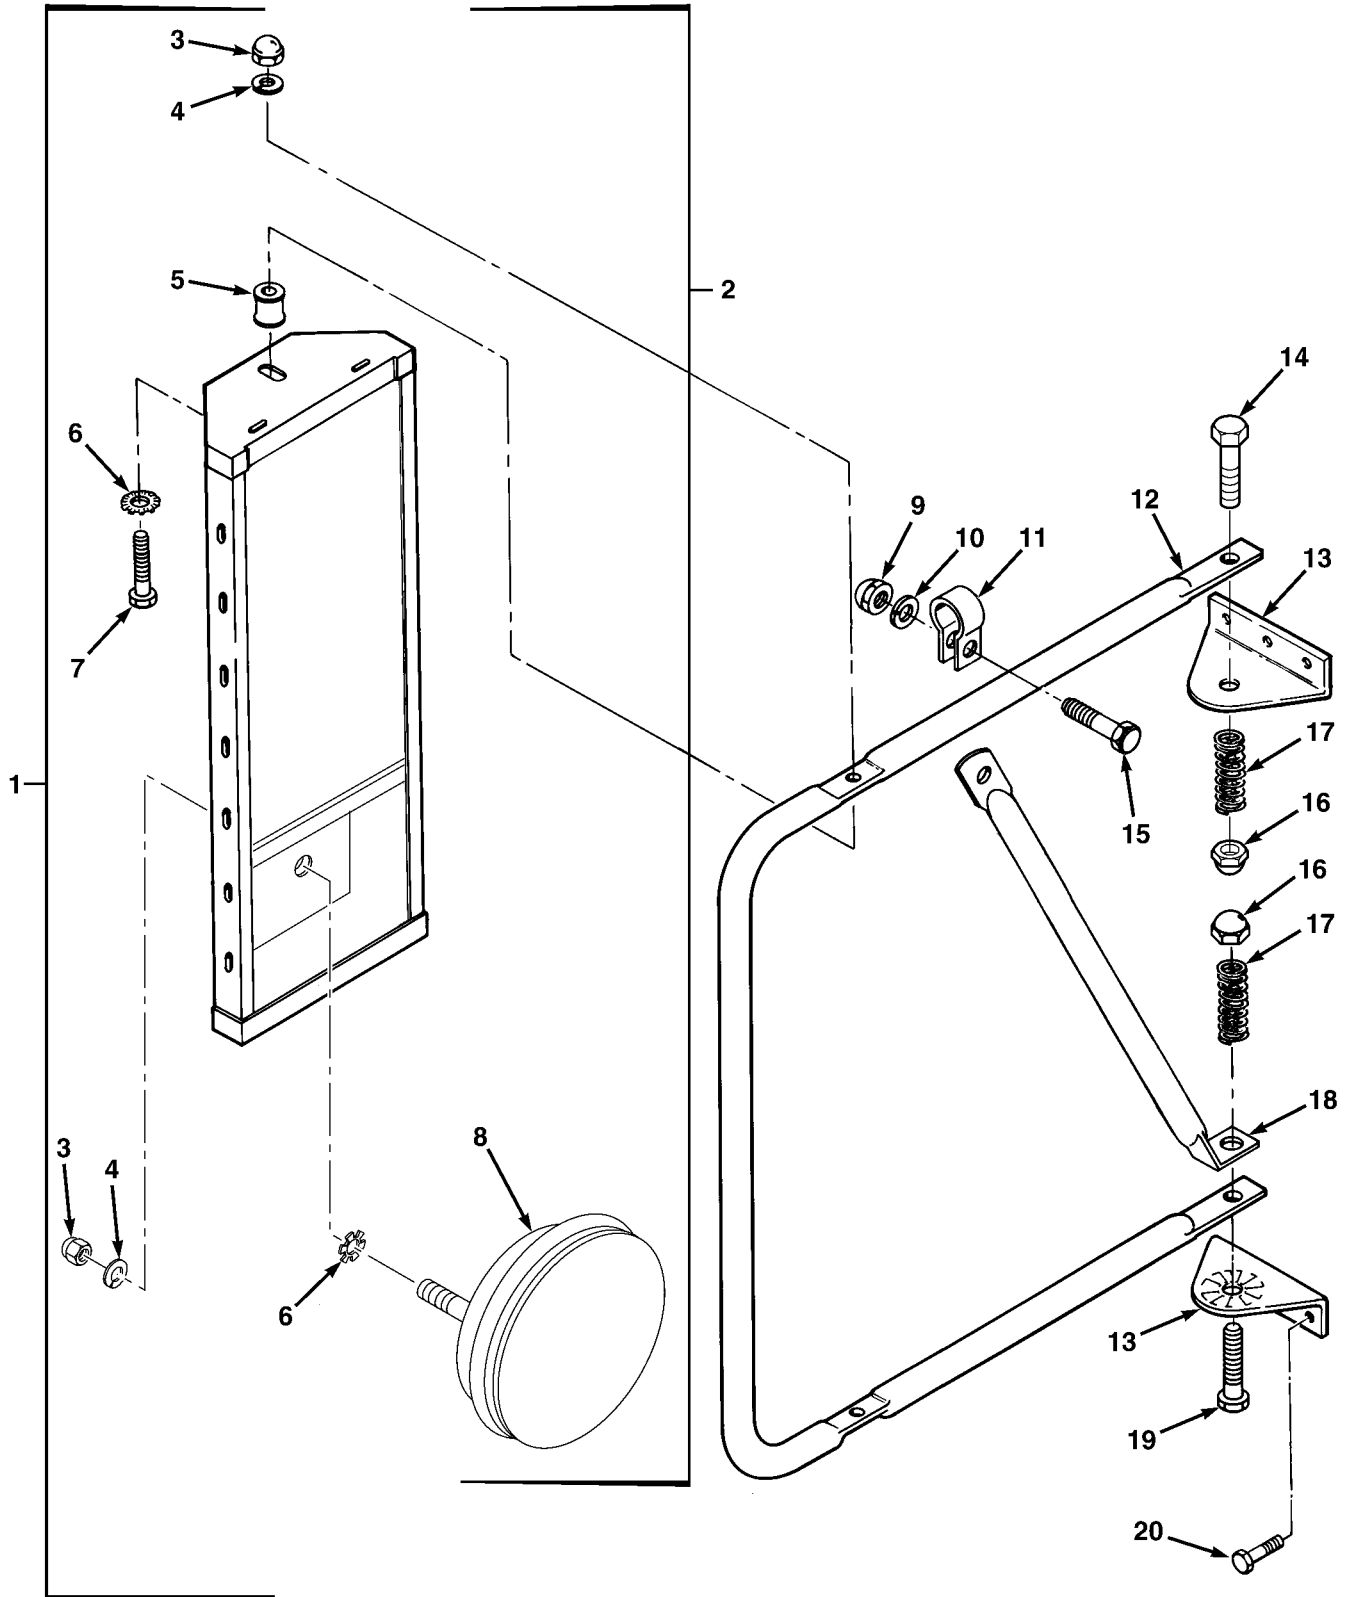

END OF FIGURE

FIG.392 MIRROR ASSEMBLY

SECTION II

TM 9-2320-279-24P, C04

(1) ITEM NO	(2) SMR CODE	(3) CAGEC	(4) PART NUMBER	(5) DESCRIPTION AND USABLE ON CODES(UOC)	(6) QTY
GROUP 2202 ACCESSORY ITEMS FIG.392 MIRROR ASSEMBLY					
* 1	PAOOO	30226	158-OMC-81-GDV	MIRROR ASSEMBLY, REA	2
* 2	PAOZZ	30226	S-158-KDV-1	.MIRROR ASSEMBLY, REA	1
* 3	PAOZZ	45152	1HB771	..NUT, PLAIN, CAP	2
* 4	PAOZZ	96906	MS35338-44	..WASHER, LOCK	3
* 5	PFOZZ	30226	2HS318	..SPACER, SLEEVE	2
* 6	PAOZZ	45152	2GL804	..WASHER, LOCK	3
* 7	PAOZZ	80204	B1821BH025F138N	..BOLT, MACHINE	2
* 8	PAOZZ	30226	951	.MIRROR, GLASS	1
* 9	PAOZZ	30226	1HB771	.NUT, PLAIN, CAP	1
* 10	PAOZZ	96906	MS35338-44	.WASHER, LOCK	1
* 11	PAOZZ	30226	661-C	.CLAMP, LOOP	1
* 12	PFOZZ	30226	158-OMC-81H	.ARM, REARVIEW MIRROR	1
* 13	XDOZZ	30226	158-OMC-81-A1	.BRACKET	2
* 14	PAOZZ	30226	160-S	.SCREW, CAP, HEXAGON H	1
* 15	PAOZZ	58634	800412-612	.SCREW, CAP, HEXAGON H	1
* 16	PAOZZ	45152	4MB967	.NUT, SELF LOCKING	2
* 17	PAOZZ	30226	160-I	.SPRING, HELICAL, COMP	2
* 18	PFOZZ	30226	158-OMC-81F	.BRACE, CROSS, MIRROR	1
* 19	PAOZZ	30226	160-SB	.SCREW, CAP	1
20	PAOZZ	96906	MS51871-3	SCREW, TAPPING	12