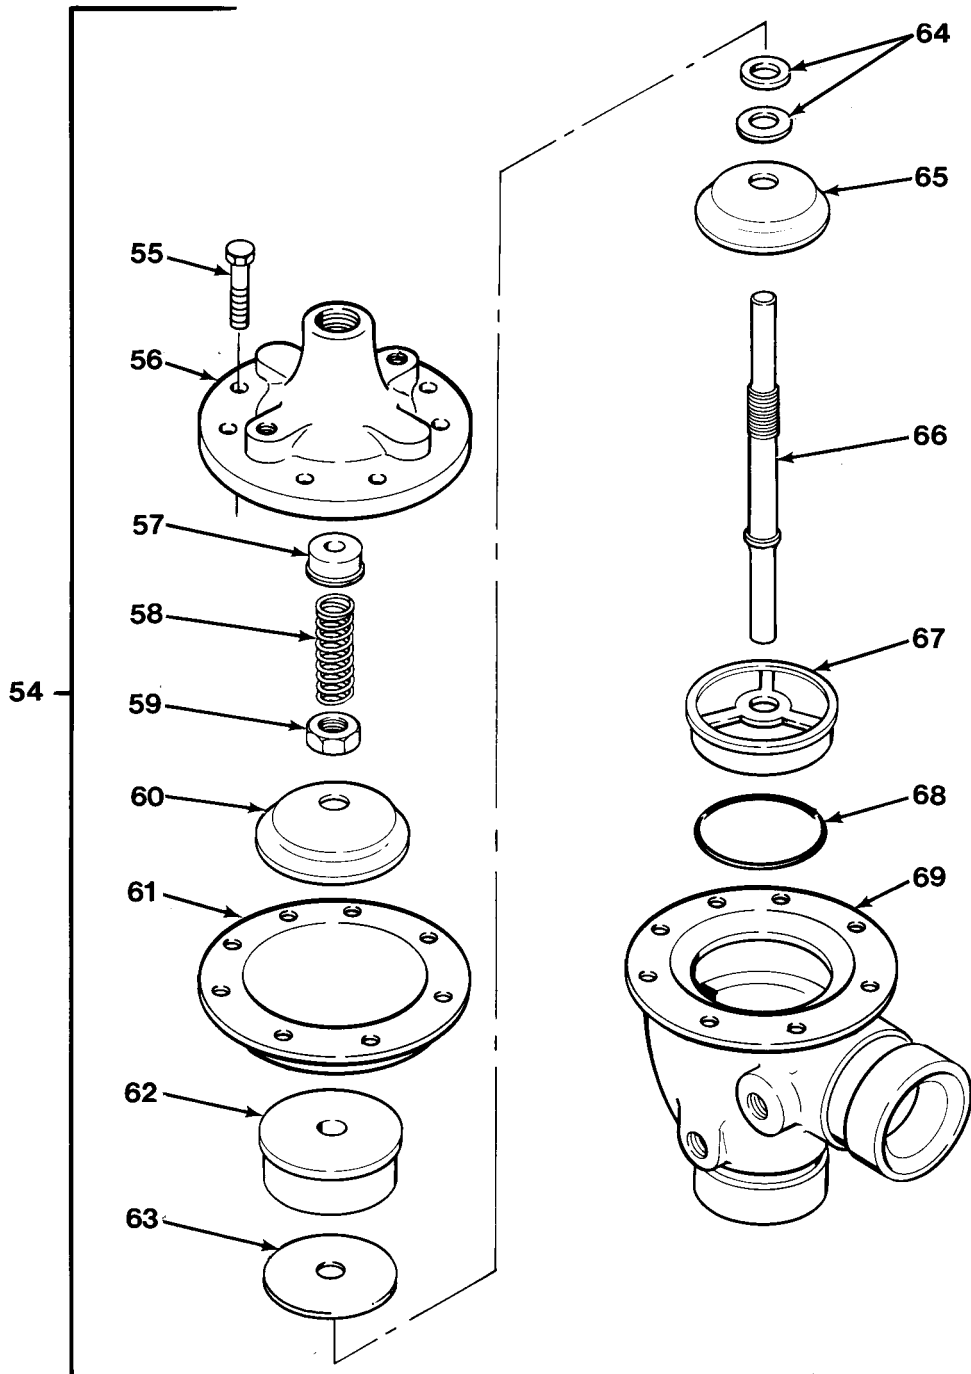

END OF FIGURE

FIG. 470 V4 RELIEF VALVE (SHEET 1 OF 3)

FIG.470 V4 RELIEF VALVE (SHEET 2 OF 3)

FIG.470 V4 RELIEF VALVE (SHEET 3 OF 3)

SECTION II

TM 9-2320-279-24P

(1) ITEM NO	(2) SMR CODE	(3) CAGEC	(4) PART NUMBER	(5) DESCRIPTION AND USABLE ON CODES(UOC)	(6) QTY
GROUP 7203 VALVE, FITTINGS, LINES FIG.470 V4 RELIEF VALVE					
1	PAOFF	17566	45A391	VALVE,RELIEF,PRESSU	1
				UOC:H02,H07	
2	PAOFF	17566	45A391-P2	.INDICATOR,SIGHT,LIQ	1
				UOC:H02,H07	
3	PAFZZ	17566	45A391-P28	..SCREW,MACHINE	1
				UOC:H02,H07	
4	PAFZZ	17566	45A391-P31	..WASHER,FLAT	1
				UOC:H02,H07	
5	XAFZZ	17566	45A391-P26	..HOUSING,SIGHT GLASS	1
				UOC:H02,H07	
6	PAFZZ	17566	45A391-P29	..GASKET	2
				UOC:H02,H07	
7	PAFZZ	17566	45A391-P30	..TUBING,GLASS	1
				UOC:H02,H07	
8	PAFZZ	17566	45A391-P25	..ADAPTER,STRAIGHT,PI	1
				UOC:H02,H07	
9	PAFZZ	17566	45A391-P27	..STEM,FLUID VALVE	1
				UOC:H02,H07	
10	PAFFF	17566	45A391-P63	..STRAINER,SEDIMENT	1
				UOC:H02,H07	
11	PAOZZ	17566	45A391-P58	..PLUG,PIPE	1
				UOC:H02,H07	
12	PAOZZ	17566	45A391-P60	..PLUG,PIPE	1
				UOC:H02,H07	
13	PAOZZ	17566	45A391-P56	..PACKING,PREFORMED	1
				UOC:H02,H07	
14	PAOZZ	17566	45A391-P61	..STRAINER,SEDIMENT	1
				UOC:H02,H07	
15	PAFZZ	17566	45A391-P55	..PACKING,PREFORMED	1
				UOC:H02,H07	
16	PAFZZ	17566	45A391-P62	..PLUG,PIPE	1
				UOC:H02,H07	
17	PAFZZ	96906	MS51504A6-6S	..ELBOW,PIPE TO TUBE	4
				UOC:H02,H07	
18	PAFZZ	96906	MS51504-A4S	..ELBOW,PIPE TO TUBE	2
				UOC:H02,H07	
19	PAFZZ	88044	AN911-3J	..NIPPLE,PIPE	2
				UOC:H02,H07	
20	PAFZZ	17566	45A391-P1-5J	..ELBOW,PIPE	1
				UOC:H02,H07	
21	PAFZZ	17566	45A391-P1-5D	..REDUCER,PIPE	2
				UOC:H02,H07	
22	PFFZZ	17566	45A391-P1-5C	..TUBE,BENT,METALLIC	1
				UOC:H02,H07	
23	PFFZZ	17566	45A391-P1-5M	..TUBE,BENT,METALLIC	1
				UOC:H02,H07	
24	PFFZZ	17566	45A391-P1-I	..TUBE,BENT,METALLIC	1
				UOC:H02,H07	