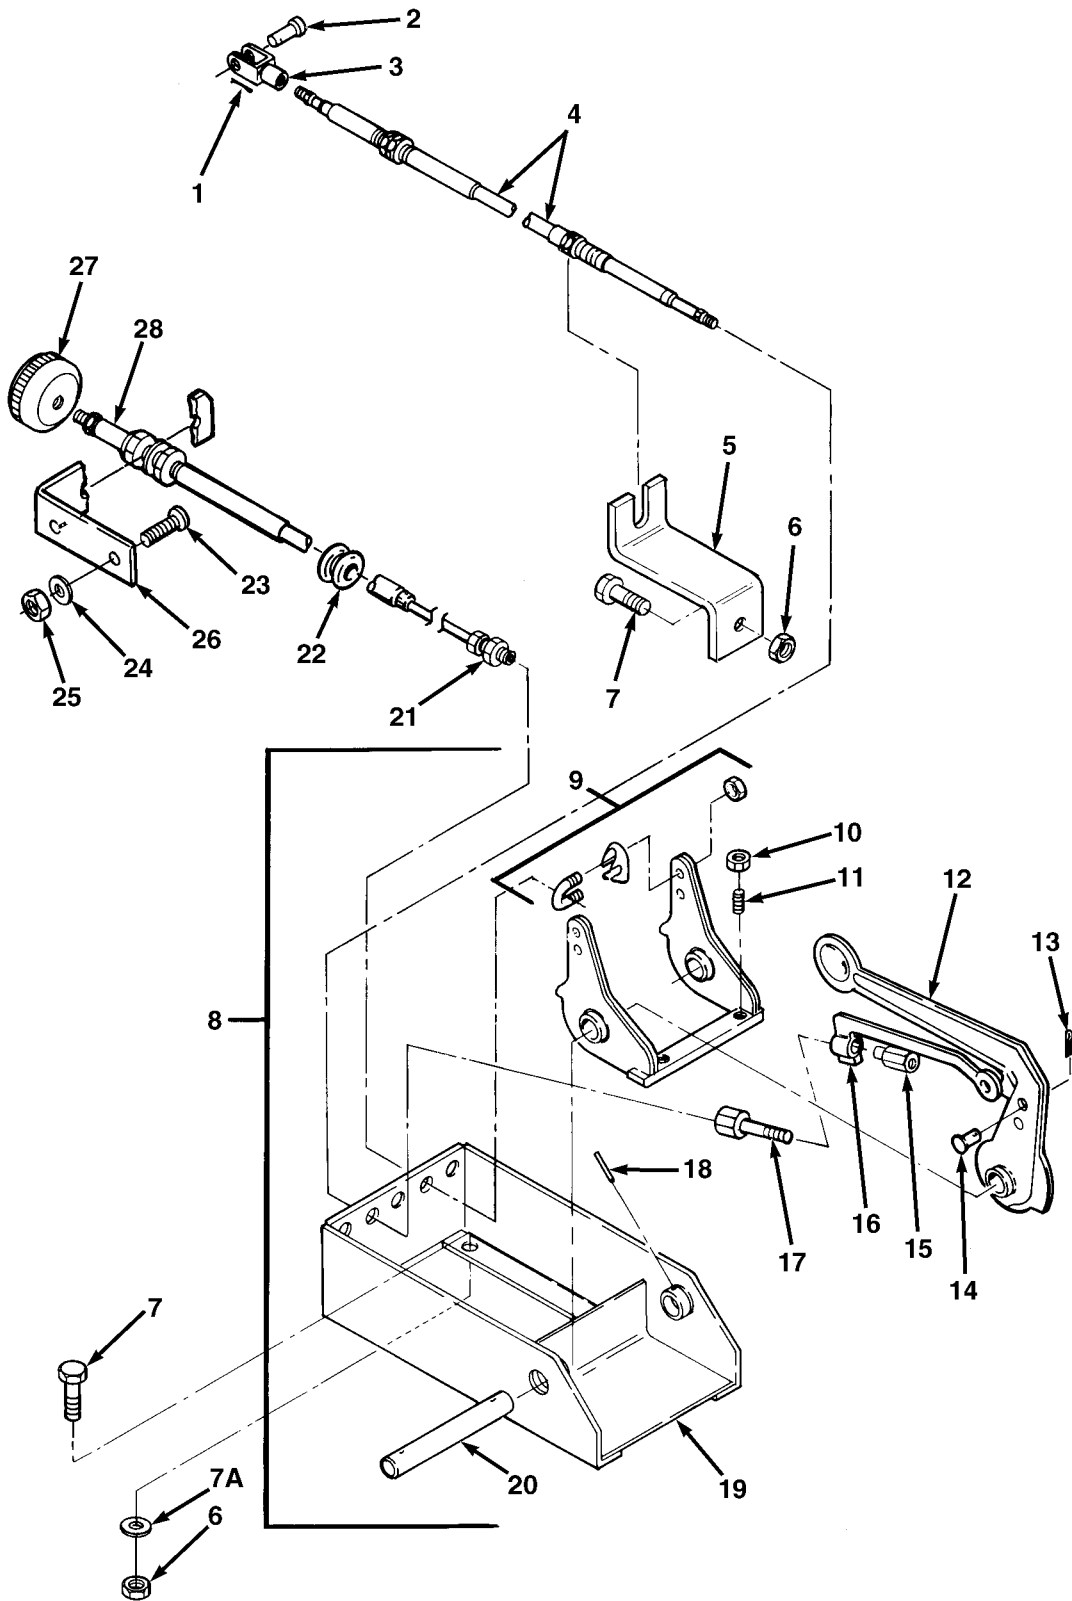

END OF FIGURE

FIG.454 V1 EMERGENCY VALVE ACTUATOR ASSEMBLY

SECTION II

TM 9-2320-279-24P, C02

(1) ITEM NO	(2) SMR CODE	(3) CAGEC CAGEC	(4) PART NUMBER	(5) DESCRIPTION AND USABLE ON CODES(UOC)	(6) QTY
GROUP 7203 VALVE, FITTINGS, LINES FIG.454 V1 EMERGENCY VALVE ACTUATOR ASSEMBLY					
1	PAOZZ	96906	MS24665-283	PIN,COTTER	1
				UOC:H02,H07	
2	PAOZZ	17566	45A303-P3	PIN	1
				UOC:H02,H07	
3	PAOZZ	17566	45A303-P2	CLEVIS,ROD END	1
				UOC:H02,H07	
4	PAOZZ	41625	D37911-3-116	CABLE ASSEMBLY,POWE	1
				UOC:H02,H07	
5	PFOZZ	17566	45A114	BRACKET,DOUBLE ANGL	1
				UOC:H02,H07	
6	PAOZZ	96906	MS51922-17	NUT,SELF-LOCKING,HE	3
				UOC:H02,H07	
7	PAOZZ	80204	B1821BH038C100D	SCREW,CAP,HEXAGON H	3
				UOC:H02,H07	
* 7A	PAOZZ	45152	362AX	WASHER,FLAT	2
				UOC:H02,H07	
8	PFOOO	17566	45A212	LEVER,MANUAL CONTRO	1
				UOC:H02,H07	
9	PAOZZ	05443	10081-A	.CLAMP	1
				UOC:H02,H07	
10	PAOZZ	96906	MS35691-9	..NUT,PLAIN,HEXAGON	1
				UOC:H02,H07	
11	PAOZZ	05443	10082-B	..SETSCREW	1
				UOC:H02,H07	
12	PAOZZ	05443	20258-A	.LEVER,MANUAL CONTRO	1
				UOC:H02,H07	
13	PAOZZ	59462	1000-26	.PIN,COTTER	1
				UOC:H02,H07	
14	PAOZZ	05443	10080-A	.PIN,STRAIGHT,HEADED	1
				UOC:H02,H07	
15	PAOZZ	05443	10865-A	.NUT	1
				UOC:H02,H07	
16	PAOZZ	05443	10083-A	.CONNECTING LINK,RIG	1
				UOC:H02,H07	
17	XAOZZ	05443	20301-A	.TRIP BAR AND LEVERS	1
				UOC:H02,H07	
18	PAOZZ	80205	NAS561P4-22	.PIN,SPRING	2
				UOC:H02,H07	
19	XAOZZ	05443	40400-A	.FRAME	1
				UOC:H02,H07	
20	PFOZZ	05443	20298-A	.SHAFT,STRAIGHT	1
				UOC:H02,H07	
21	PAOZZ	45152	1512860	RECEPTACLE,TURNLOCK	1
				UOC:H02,H07	
22	PAOZZ	82918	F310772-113	GROMMET,NONMETALLIC	1
				UOC:H02,H07	
23	PAOZZ	96906	MS90725-33	BOLT,MACHINE	2
				UOC:H02,H07	