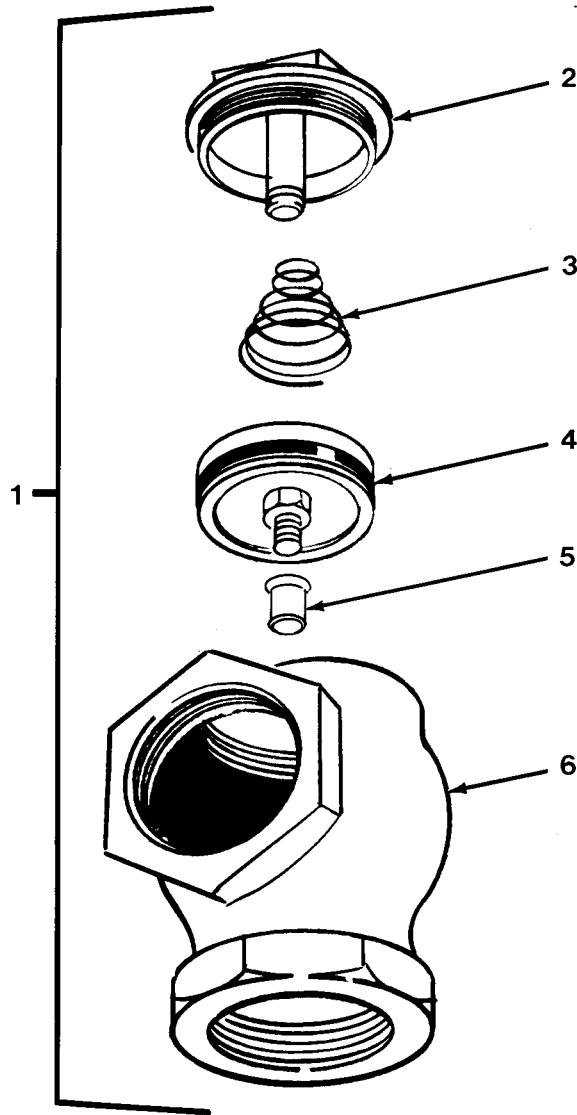

END OF FIGURE

FIG. 466 V9/V16 CHECK VALVE

SECTION II

TM 9-2320-279-24P

(1) ITEM NO	(2) SMR CODE	(3) CAGEC CAGEC	(4) PART NUMBER	(5) DESCRIPTION AND USABLE ON CODES(UC)	(6) QTY
				GROUP 7203 VALVE, FITTINGS, LINES FIG.466 V9/V16 CHECK VALVE	
1	PAOOO	76364	P-717S	VALVE,CHECK	2
				UOC:H02,H07	
2	PFOZZ	76364	4061-J	.CAP,VALVE	1
				UOC:H02,H07	
3	PAOZZ	76364	70163-J	.SPRING,HELICAL,COMP	1
				UOC:H02,H07	
4	PAOZZ	76364	84459-J-940	.DISK,VALVE	1
				UOC:H02,H07	
5	PAOZZ	76364	4165-L	.BEARING,SLEEVE	1
				UOC:H02,H07	
6	XAOZZ	76364	15119-J	.BODY	1
				UOC:H02,H07	