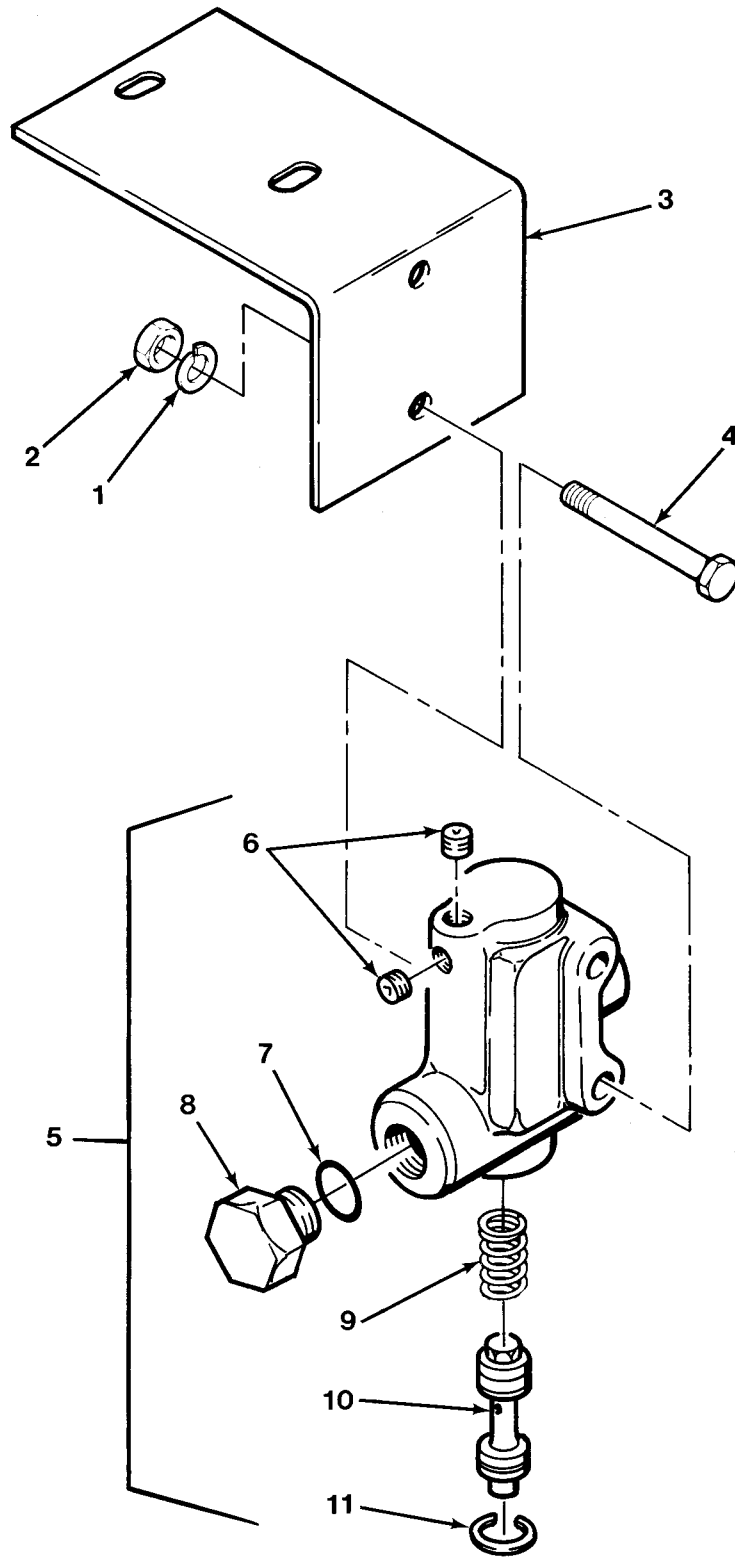

FIG.402 MAIN HYDRAULIC RELIEF VALVE

SECTION II

TM 9-2320-279-24P

(1) ITEM NO	(2) SMR CODE	(3) CAGEC CAGEC	(4) PART NUMBER	(5) DESCRIPTION AND USABLE ON CODES(UOC)	(6) QTY
GROUP 24 HYDRAULIC AND FLUID SYSTEMS					
GROUP 2402 MANIFOLD AND/OR CONTROL					
VALVES					
FIG.402 MAIN HYDRAULIC RELIEF VALVE					
1	PAOZZ	45152	354AX	WASHER, LOCK UOC:H01,H02,H03,H04,H05,H06,H07,H09, H41	2
2	PAOZZ	45152	369AX1	NUT, PLAIN, HEXAGON UOC:H01,H02,H03,H04,H05,H06,H07,H09, H41	2
3	PAOZZ	45152	1393070	BRACKET, ANGLE UOC:H01,H02,H03,H04,H05,H06,H07,H09, H41	1
4	PAOZZ	45152	1911HX1	BOLT, MACHINE UOC:H01,H02,H03,H04,H05,H06,H07,H09, H41	2
5	PAOOO	32705	RM3-14S-325-10-0 05	VALVE, SAFETY RELIEF UOC:H01,H02,H03,H04,H05,H06,H07,H09, H41	1
5	PAOOO	45152	2275830	VALVE, SAFETY RELIEF ..... UOC:CBT,CBW	1
6	PAOZZ	72582	127950	.PLUG, PIPE UOC:H01,H02,H03,H04,H05,H06,H07,H09, H41	2
7	PAOZZ	62983	154130	.PACKING, PREFORMED UOC:H01,H02,H03,H04,H05,H06,H07,H09, H41	1
8	PAOZZ	62983	181792	.PLUG, MACHINE THREAD UOC:H01,H02,H03,H04,H05,H06,H07,H09, H41	1
9	PAOZZ	62983	239766	.SPRING, HELICAL, COMP UOC:H01,H02,H03,H04,H05,H06,H07,H09, H41	1
10	PFOZZ	32705	277557	.VALVE, FLOW CONTROL ..... UOC:CBT,CBW	1
10	PFOZZ	32705	277556	.VALVE, FLOW CONTROL UOC:H01,H02,H03,H04,H05,H06,H07,H09, H41	1
11	PAOZZ	62983	230661	.RING, RETAINING UOC:H01,H02,H03,H04,H05,H06,H07,H09, H41	1

END OF FIGURE