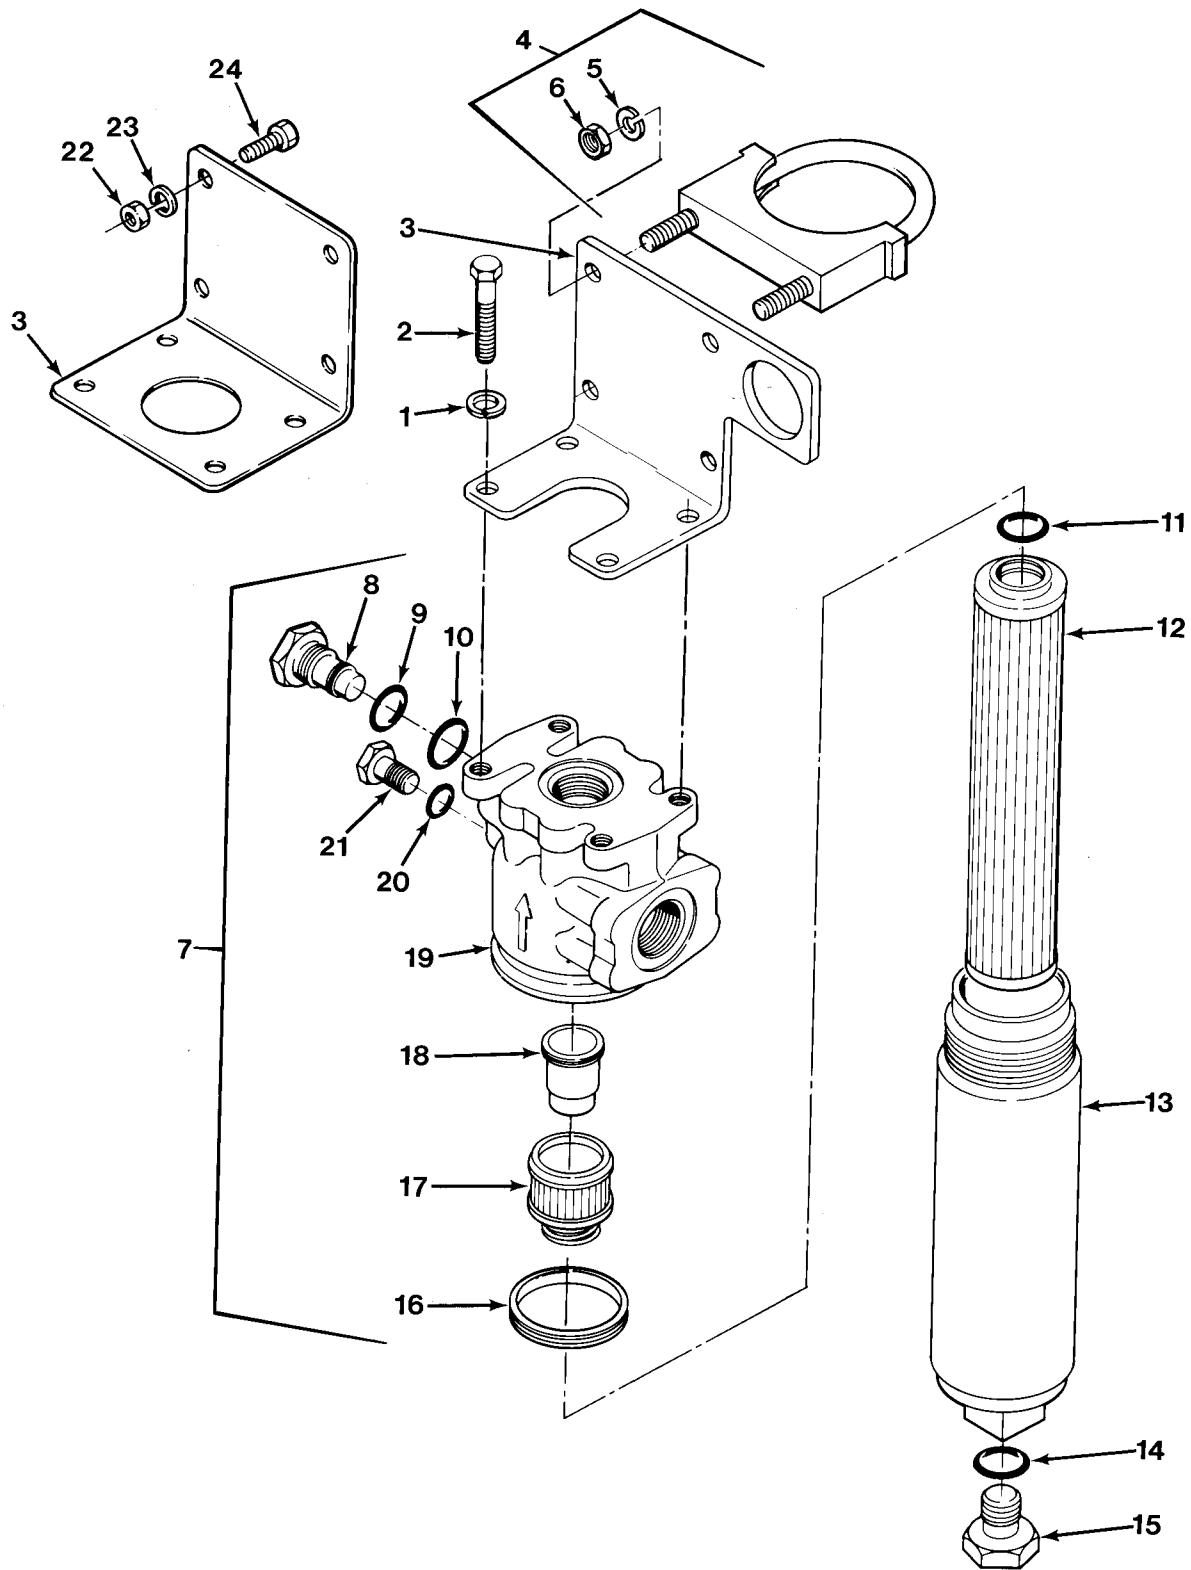

END OF FIGURE

FIG.412 CRANE HYDRAULIC FILTER - M977, M984A1 AND M985

SECTION II			TM 9-2320-279-24P, C04		(6)
(1)	(2)	(3)	(4)	(5)	(6)
ITEM	SMR		PART		
NO	CODE	CAGEC	NUMBER	DESCRIPTION AND USABLE ON CODES(UOC)	QTY
GROUP 2406 STRAINERS, FILTERS, LINES AND FITTINGS, ETC. FIG.412 CRANE HYDRAULIC FILTER - M977, M984A1 AND M985					
1	PAOZZ	45152	352AX	WASHER, LOCK	4
				UOC:H01,H05,H06,H09	
2	PAOZZ	45152	316BX1	SCREW, CAP, HEXAGON H	4
				UOC:H01,H05,H06,H09	
3	PAOZZ	45152	1452760	BRACKET, ANGLE	1
				UOC:H01,H05,H06,H09	
3	PAOZZ	45152	1475220	BRACKET, ANGLE	1
				UOC:H40	
4	XDOZZ	45152	1455800	CLAMP, LOOP	2
				UOC:H01,H05,H06,H09	
5	PAOZZ	96906	MS35338-46	.WASHER, LOCK	2
				UOC:H01,H05,H06,H09	
6	PAOZZ	96906	MS51967-8	.NUT, PLAIN, HEXAGON	2
				UOC:H01,H05,H06,H09	
7	PAOOO	06816	HH9800A16DNSBBTY 123	FILTER, FLUID	1
				UOC:CBT,CBW,H01,H05,H06,H09,H40	
8	PAOZZ	06816	1197883	.PLUG, PIPE	1
				UOC:H01,H05,H06,H09,H40	
9	PCOZZ	06816	1124507	.PACKING, PREFORMED	1
				UOC:H01,H05,H06,H09,H40	
10	PFOZZ	17238	OR-014	.PACKING, PREFORMED	1
				UOC:H01,H05,H06,H09,H40	
11	PAOZZ	06816	1112310	.PACKING, PREFORMED	1
				UOC:H01,H05,H06,H09,H40	
*12	PAOZZ	08832	G1482	.FILTER ELEMENT, FLUI	1
				UOC:H01,H05,H06,H09,H40	
13	XAOZZ	06816	1129275	.BOWL	1
				UOC:H01,H05,H06,H09,H40	
14	PCOZZ	06816	1128242	.PACKING, PREFORMED	1
				UOC:H01,H05,H06,H09,H40	
15	PAOZZ	06816	1128259	.PLUG	1
				UOC:H01,H05,H06,H09,H40	
16	PCOZZ	06816	1197013	.PACKING, PREFORMED	1
				UOC:H01,H05,H06,H09,H40	
17	PAOZZ	06816	HB9800-BPF	.SCREEN, BYPASS FILTE	1
				UOC:H01,H05,H06,H09,H40	
18	PFOZZ	06816	HC9860-16RV	.VALVE, HOLD, BOOM HOI	1
				UOC:H01,H05,H06,H09,H40	
19	XAOZZ	06816	1128176	.HEAD	1
				UOC:H01,H05,H06,H09,H40	
20	PCOZZ	06816	1124510	.PACKING, PREFORMED	1
				UOC:H01,H05,H06,H09,H40	
21	PFOZZ	06816	1128258	.PLUG	1
				UOC:H01,H05,H06,H09,H40	
22	PAOZZ	96906	MS35690-604	NUT, PLAIN, HEXAGON	4
				UOC:H40	