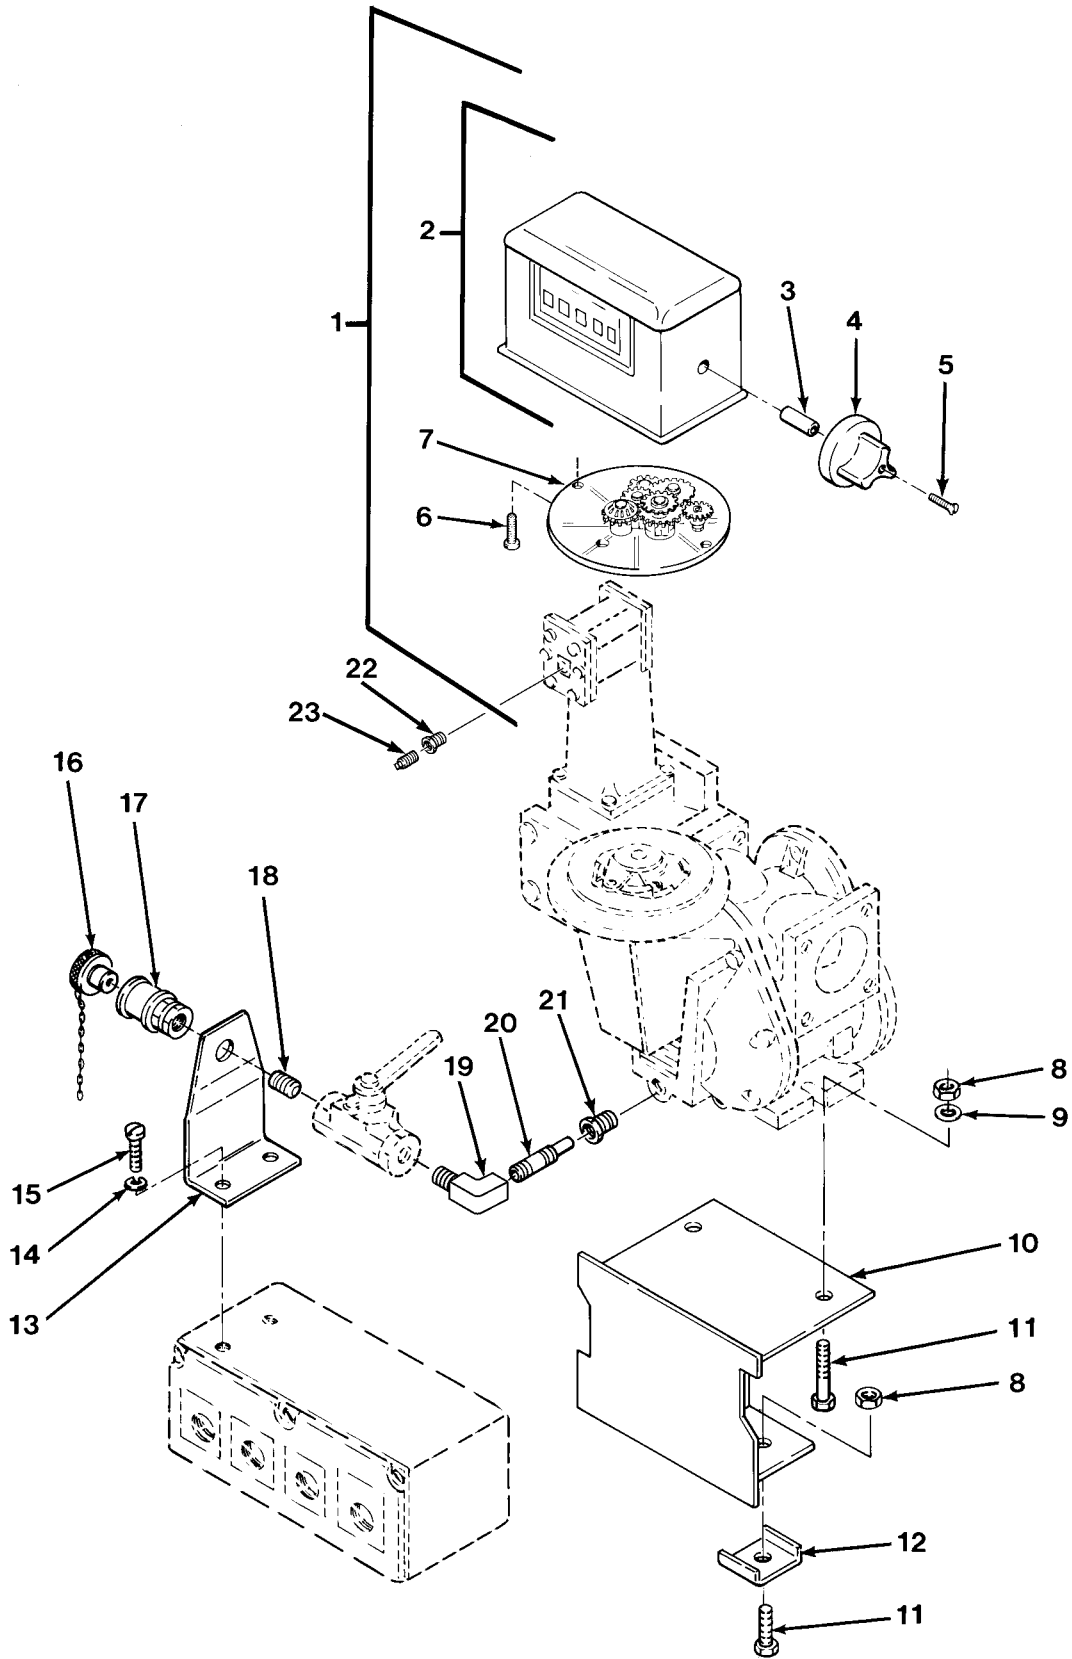

END OF FIGURE

FIG.445 FLOWMETER INSTALLATION

SECTION II

TM 9-2320-279-24P, C01

(1) ITEM NO	(2) SMR CODE	(3) CAGEC CAGEC	(4) PART NUMBER	(5) DESCRIPTION AND USABLE ON CODES(UOC)	(6) QTY
GROUP 7202 PUMPS AND METERS FIG.445 FLOWMETER INSTALLATION					
1	PBFHH	04366	M25-C-2(P9525)	FLOWMETER	1
				UOC:H02,H07	
2	PAFZZ	79142	788700-001	.REGISTER,METER	1
				UOC:H02,H07	
3	PAOZZ	79142	324756-001	..SHAFT,STRAIGHT	1
				UOC:H02,H07	
4	PAOZZ	79142	324757-001	..KNOB	1
				UOC:H02,H07	
5	PAOZZ	79142	503648-001	..SCREW,MACHINE	1
				UOC:H02,H07	
6	PAFZZ	45152	2BA564	.SCREW,CAP,HEXAGON H	4
				UOC:H02,H07	
7	PFFZZ	04366	G3126	.PLATE,GEAR	1
				UOC:H02,H07	
8	PAFZZ	96906	MS51922-17	NUT,SELF-LOCKING,HE	4
				UOC:H02,H07	
9	PAFZZ	17566	45A115-P19	WASHER,FLAT	2
				UOC:H02,H07	
10	PFFZZ	17566	45B002	STAND,FLOW METER	1
				UOC:H02,H07	
11	PAFZZ	80204	B1821BH038C200N	SCREW,CAP,HEXAGON H	4
				UOC:H02,H07	
12	PAFZZ	17566	45A110-P1	PLATE,MENDING	2
				UOC:H02,H07	
13	PAOZZ	17566	45A363	BRACKET,ANGLE	1
				UOC:H02,H07	
14	PAOZZ	96906	MS35338-43	WASHER,LOCK	2
				UOC:H02,H07	
15	PAOZZ	96906	MS51851-66	SCREW,TAPPING	2
				UOC:H02,H07	
16	PAOZZ	17566	45A214-P6	COUPLING HALF,QUICK	1
				UOC:H02,H07	
17	PAOZZ	17566	45A214-P5	COUPLING HALF,QUICK	1
				UOC:H02,H07	
* 18	PAOZZ	45152	057-390001	NIPPLE,PIPE	1
				UOC:H02,H07	
* 19	PAOZZ	45152	057-590001	ELBOW,PIPE	1
				UOC:H02,H07	
20	PAOZZ	17566	45A214-P2	NIPPLE,PIPE	1
				UOC:H02,H07	
21	PAOZZ	17566	45A214-P1	BUSHING,PIPE	1
				UOC:H02,H07	
* 22	PAOZZ	45152	057-290002	BUSHING,REDUCER	1
				UOC:H02,H07	
* 23	PAOZZ	45152	057-090004	PLUG,PIPE	1
				UOC:H02,H07	