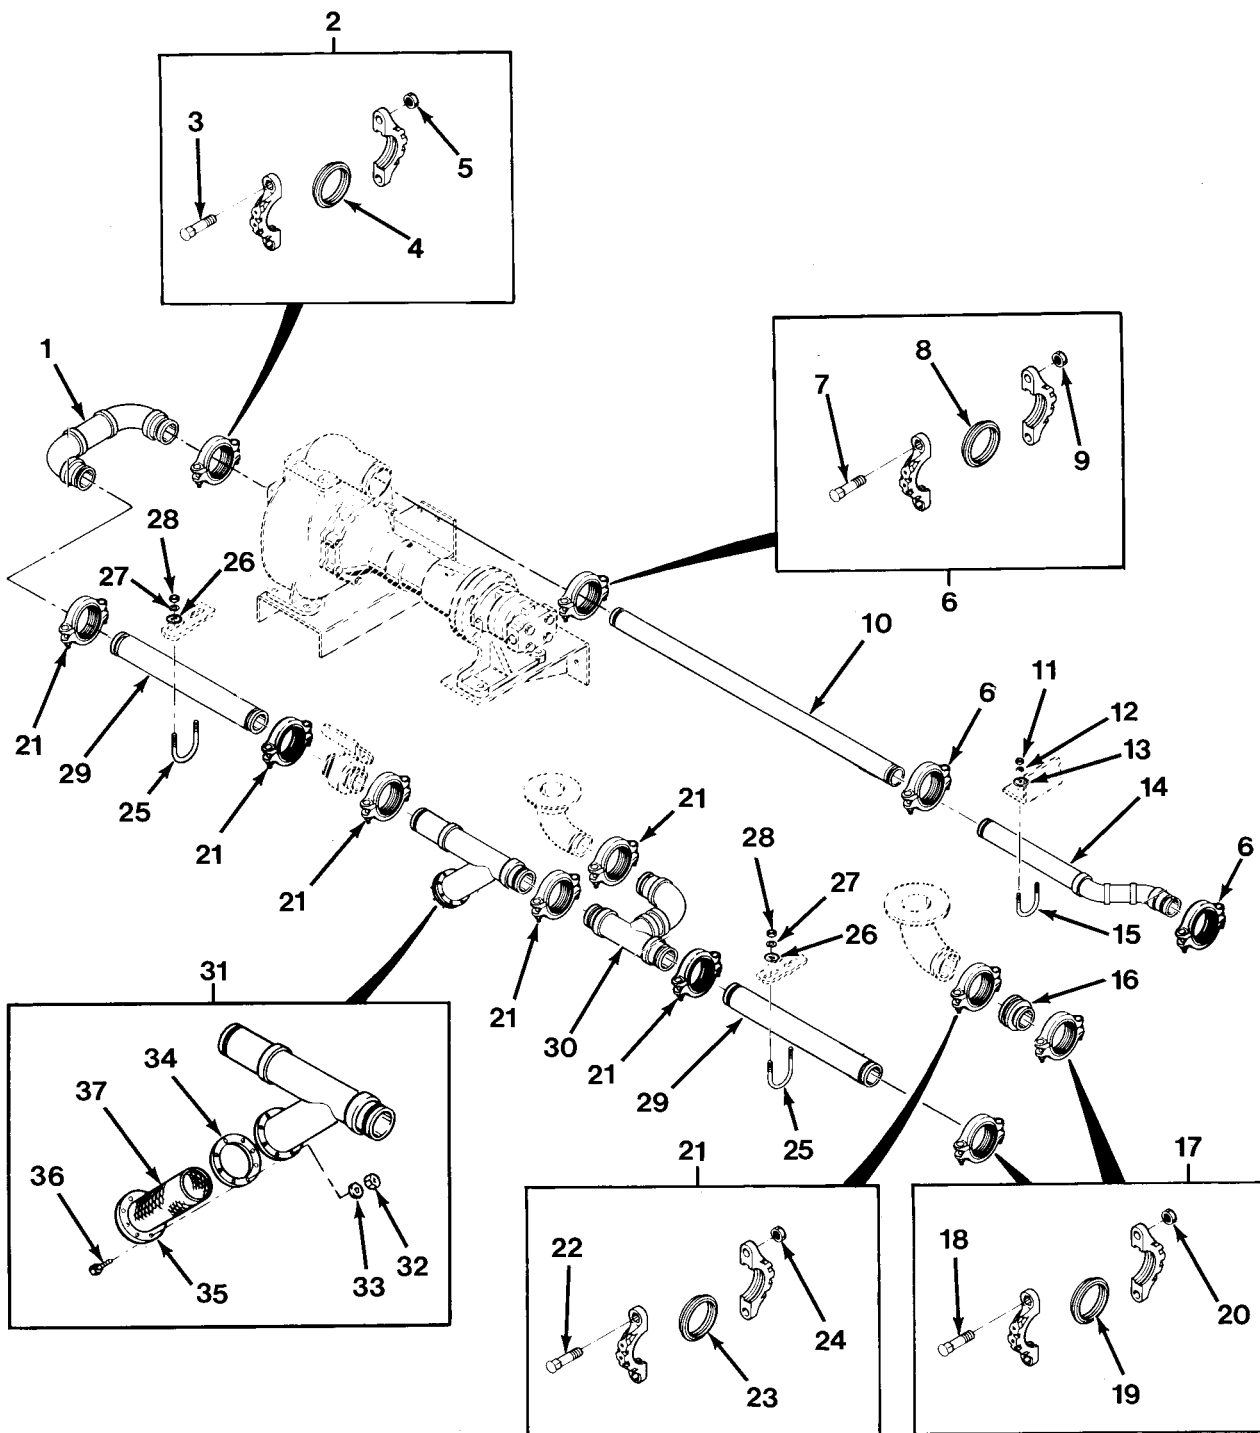

END OF FIGURE

FIG.450 TANK PIPING INSTALLATION

SECTION II

TM 9-2320-279-24P

(1) ITEM NO	(2) SMR CODE	(3) CAGEC CAGEC	(4) PART NUMBER	(5) DESCRIPTION AND USABLE ON CODES(UOC)	(6) QTY
GROUP 7203 VALVE, FITTINGS, LINES FIG.450 TANK PIPING INSTALLATION					
1	PFOZZ	17566	45A262	PIPE ASSEMBLY,METAL	1
				UOC:H02,H07	
2	PAOZZ	79154	4X3-750T	COUPLING,CLAMP,PIPE	1
				UOC:H02,H07	
3	PAOZZ	79154	B-A53-000-Z-00	.SCREW,SHOULDER	2
				UOC:H02,H07	
4	PAOZZ	79154	4X3-750T-GASKET	.GASKET	1
				UOC:H02,H07	
5	PAOZZ	96906	MS51967-20	.NUT,PLAIN,HEXAGON	2
				UOC:H02,H07	
6	PAOZZ	79154	77-3T	COUPLING,CLAMP,PIPE	3
				UOC:H02,H07	
7	PAOZZ	79154	B-A43-000-Z-00	.SCREW,SHOULDER	2
				UOC:H02,H07	
8	PAOZZ	79154	3INCH77/75/78T	.GASKET	1
				UOC:H02,H07	
9	PAOZZ	96906	MS51967-14	.NUT,PLAIN,HEXAGON	2
				UOC:H02,H07	
10	PFOZZ	17566	45A264	PIPE,METALLIC	1
				UOC:H02,H07	
11	PAOZZ	96906	MS51967-8	NUT,PLAIN,HEXAGON	2
				UOC:H02,H07	
12	PAOZZ	96906	MS35338-46	WASHER,LOCK	2
				UOC:H02,H07	
13	PAOZZ	96906	MS27183-14	WASHER,FLAT	18
				UOC:H02,H07	
14	PFOZZ	17566	45A314	PIPE,BENT,METALLIC	1
				UOC:H02,H07	
15	PAOZZ	17566	45A252-P2	BOLT,U	1
				UOC:H02,H07	
16	PFOZZ	17566	45A261	COUPLING,PIPE	1
				UOC:H02,H07	
17	PAOZZ	79154	77-4T	COUPLING,CLAMP,PIPE	8
				UOC:H02,H07	
18	PAOZZ	79154	B-A43-000-Z-00	.SCREW,SHOULDER	2
				UOC:H02,H07	
19	PAOZZ	79154	4INCH77/75/78T	.GASKET	1
				UOC:H02,H07	
20	PAOZZ	96906	MS51967-20	.NUT,PLAIN,HEXAGON	2
				UOC:H02,H07	
21	XDOOO	11243	3200702-1	COUPLING,CLAMP,PIPE	1
				UOC:H02,H07	
22	PAOZZ	79154	B-A53-000-Z-00	.SCREW,SHOULDER	2
				UOC:H02,H07	
23	PAOZZ	79154	4-1/2IN77/75/78T	.GASKET	1
				UOC:H02,H07	
24	PAOZZ	96906	MS51967-20	.NUT,PLAIN,HEXAGON	2
				UOC:H02,H07	
25	PAOZZ	17566	45A252-P3	BOLT,U	2
				UOC:H02,H07	