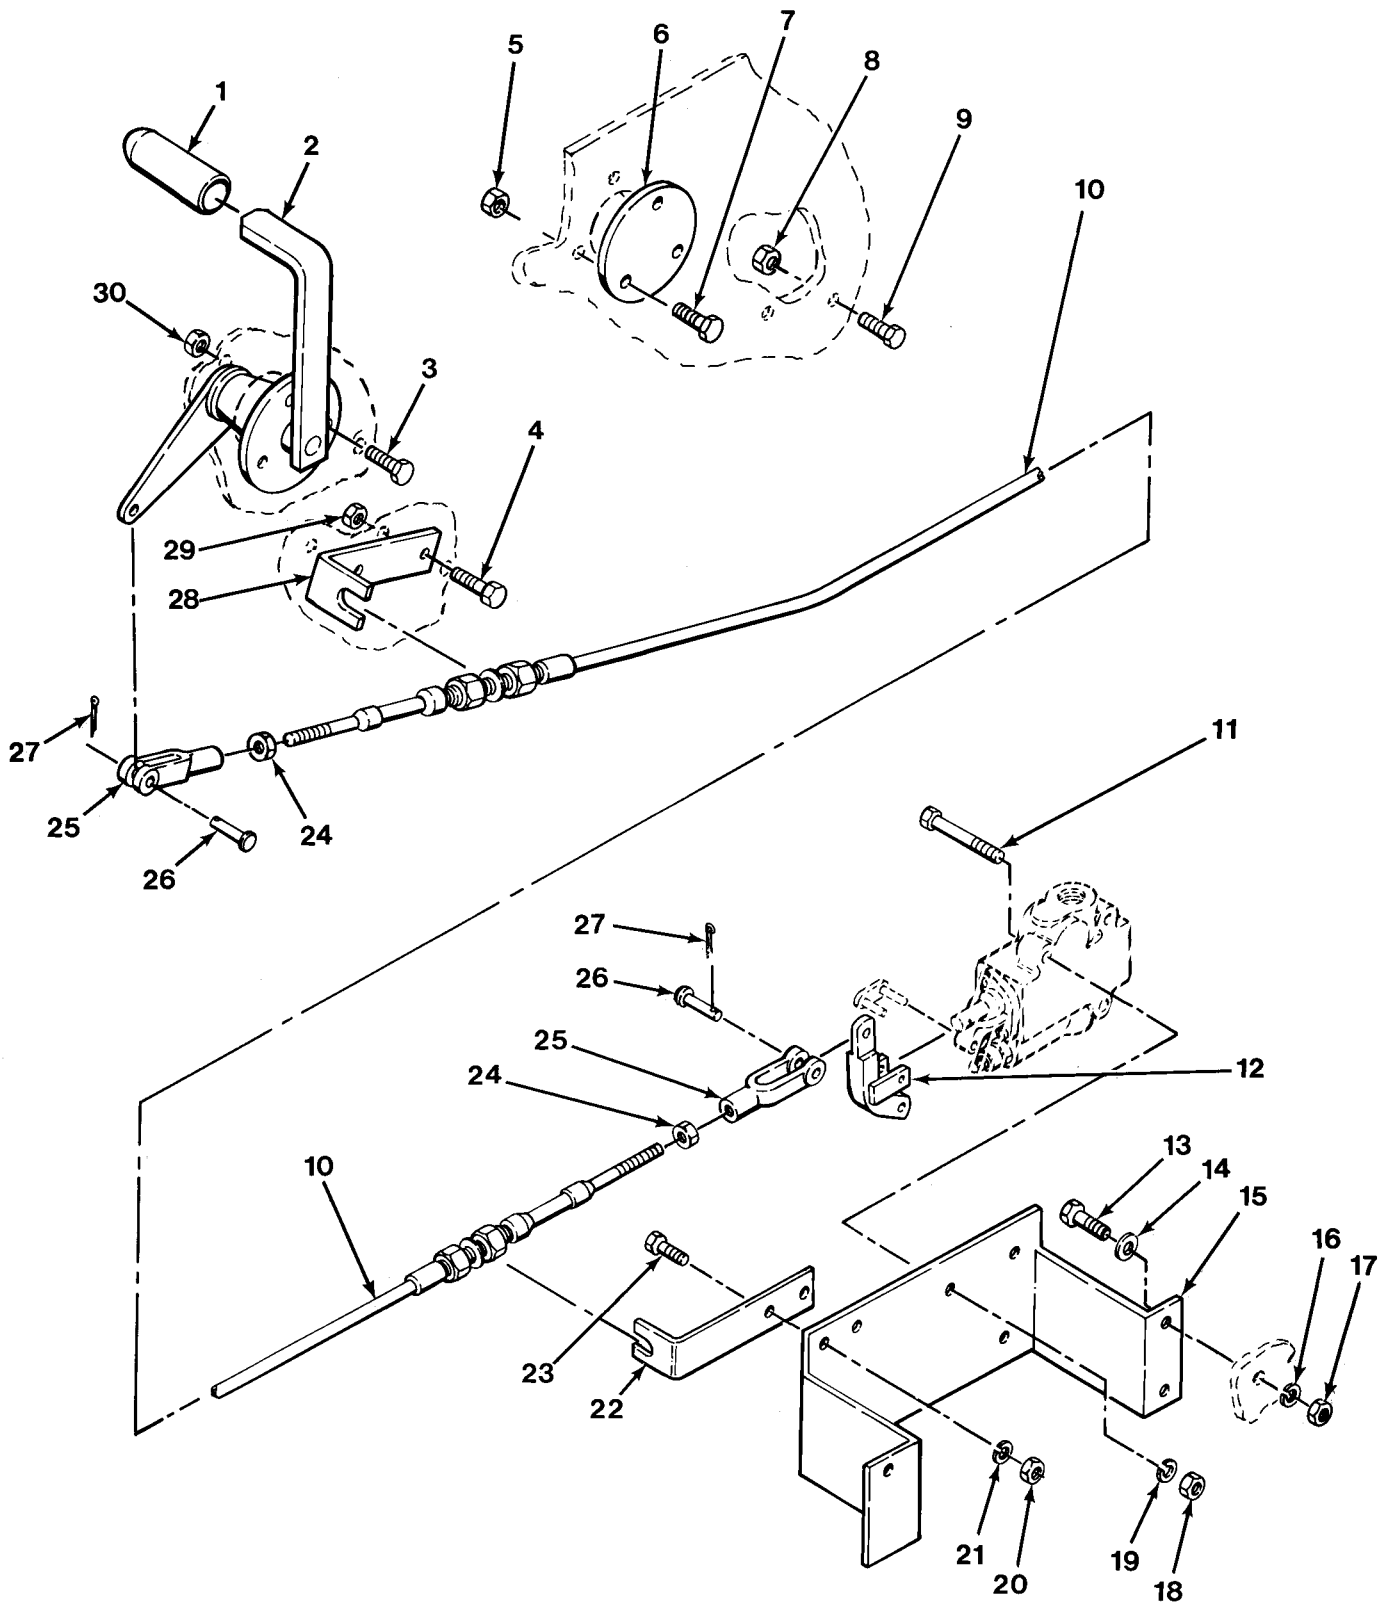

END OF FIGURE

FIG.404 SELF RECOVERY WINCH CONTROL VALVE MOUNTING

SECTION II			TM 9-2320-279-24P		
(1)	(2)	(3)	(4)	(5)	(6)
ITEM	SMR		PART		
NO	CODE	CAGEC	NUMBER	DESCRIPTION AND USABLE ON CODES(UOC)	QTY
GROUP 2402 MANIFOLD AND/OR CONTROL VALVES					
FIG.404 SELF RECOVERY WINCH CONTROL VALVE MOUNTING					
1	PAOZZ	15819	701-89BLK	GRIP,HANDLE	1
				UOC:H01,H02,H03,H04,H05,H40,H41	
2	PAOZZ	45152	1325660W	LEVER,MANUAL CONTRO	1
				UOC:H01,H02,H03,H04,H05,H40,H41	
3	PAOZZ	96906	MS90725-6	SCREW,CAP,HEXAGON H	3
				UOC:H01,H02,H03,H04,H05,H40,H41	
4	PAOZZ	96906	MS90725-34	BOLT,MACHINE	2
				UOC:H01,H02,H03,H04,H05,H40,H41	
5	PAOZZ	45152	110466A	NUT	3
				UOC:H06,H07,H09	
6	PAOZZ	45152	1326050	COVER,ACCESS	1
				UOC:H06,H07,H09	
7	PAOZZ	45152	2109HX1	SCREW,CAP,HEXAGON H	3
				UOC:H06,H07,H09	
8	PAOZZ	45152	115303A	NUT,SELF-LOCKING,EX	2
				UOC:H06,H07,H09	
9	PAOZZ	45152	1367HX1	SCREW,CAP,HEXAGON H	2
				UOC:H06,H07,H09	
10	PAOZZ	06970	772LTT2-119	CONTROL ASSEMBLY,PU	1
				UOC:H01,H02,H03,H04,H05,H40,H41	
11	PAOZZ	80204	B1821BH038C200N	SCREW,CAP,HEXAGON H	3
				UOC:H01,H02,H03,H04,H05,H40,H41	
12	PAOZZ	45152	1327200W	CONNECTING LINK,RIG	1
				UOC:H01,H02,H03,H04,H05,H40,H41	
13	PAOZZ	24617	9423196	SCREW,CAP,HEXAGON H	2
				UOC:H01,H02,H03,H04,H05,H41	
14	PAOZZ	96906	MS27183-18	WASHER,FLAT	2
				UOC:H01,H02,H03,H04,H05,H41	
15	PAOZZ	45152	2221180	STRAP,RETAINING	1
				UOC:CBT,H01,H02,H03,H04,H05,H40,H41	
16	PAOZZ	96906	MS35338-48	WASHER,LOCK	2
				UOC:H01,H02,H03,H04,H05,H41	
17	PAOZZ	96906	MS51967-14	NUT,PLAIN,HEXAGON	2
				UOC:H01,H02,H03,H04,H05,H41	
18	PAOZZ	96906	MS35690-604	NUT,PLAIN,HEXAGON	3
				UOC:H01,H02,H03,H04,H05,H40,H41	
19	PAOZZ	96906	MS35338-46	WASHER,LOCK	3
				UOC:H01,H02,H03,H04,H05,H40,H41	
20	PAOZZ	45152	369AX1	NUT,PLAIN,HEXAGON	2
				UOC:H01,H02,H03,H04,H05,H40,H41	
21	PAOZZ	45152	354AX	WASHER,LOCK	2
				UOC:H01,H02,H03,H04,H05,H40,H41	
22	PAOZZ	45152	1327170	BRACKET,ANGLE	1
				UOC:H01,H02,H03,H04,H05,H40,H41	
23	PAOZZ	45152	1367HX1	SCREW,CAP,HEXAGON H	2
				UOC:H01,H02,H03,H04,H05,H40,H41	