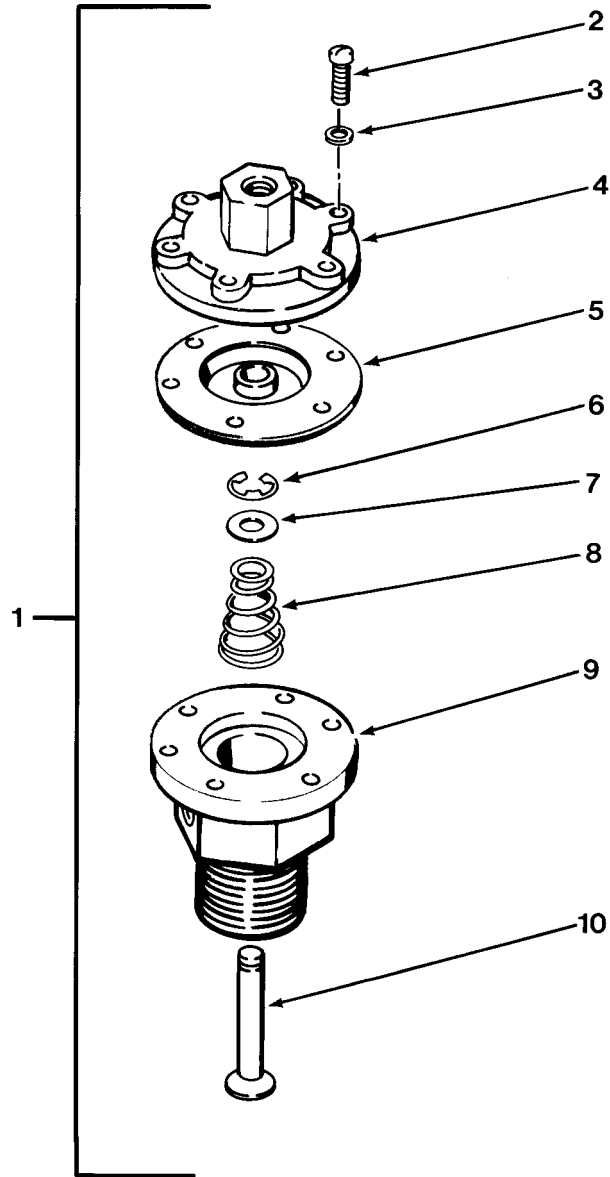

END OF FIGURE

FIG.457 V14 PILOT VALVE

SECTION II

TM 9-2320-279-24P

(1) ITEM NO	(2) SMR CODE	(3) CAGEC CAGEC	(4) PART NUMBER	(5) DESCRIPTION AND USABLE ON CODES(UOC)	(6) QTY
				GROUP 7203 VALVE, FITTINGS, LINES FIG.457 V14 PILOT VALVE	
1	PAOHF	79318	2681193	VALVE,CROSS	1
				UOC:H02,H07	
2	PAHZZ	03038	LP503-6-8	.SCREW,SELF-LOCKING	6
				UOC:H02,H07	
3	PAHZZ	80205	NAS620C6	.WASHER,FLAT	6
				UOC:H02,H07	
4	PAHZZ	79318	2681197	.COVER,ACCESS	1
				UOC:H02,H07	
5	PAHZZ	79318	2633219	.DIAPHRAGM,VALVE,SPE	1
				UOC:H02,H07	
6	PAHZZ	96906	MS16633-4018	.RING,RETAINING	1
				UOC:H02,H07	
7	PAHZZ	88044	AN960C10L	.WASHER,FLAT	1
				UOC:H02,H07	
8	PAHZZ	79318	2681196	.SPRING,HELICAL,COMP	1
				UOC:H02,H07	
9	PAHZZ	79318	2681194	.FLANGE,PIPE	1
				UOC:H02,H07	
10	PAHZZ	79318	2813374-101	.DISK,VALVE	1
				UOC:H02,H07	