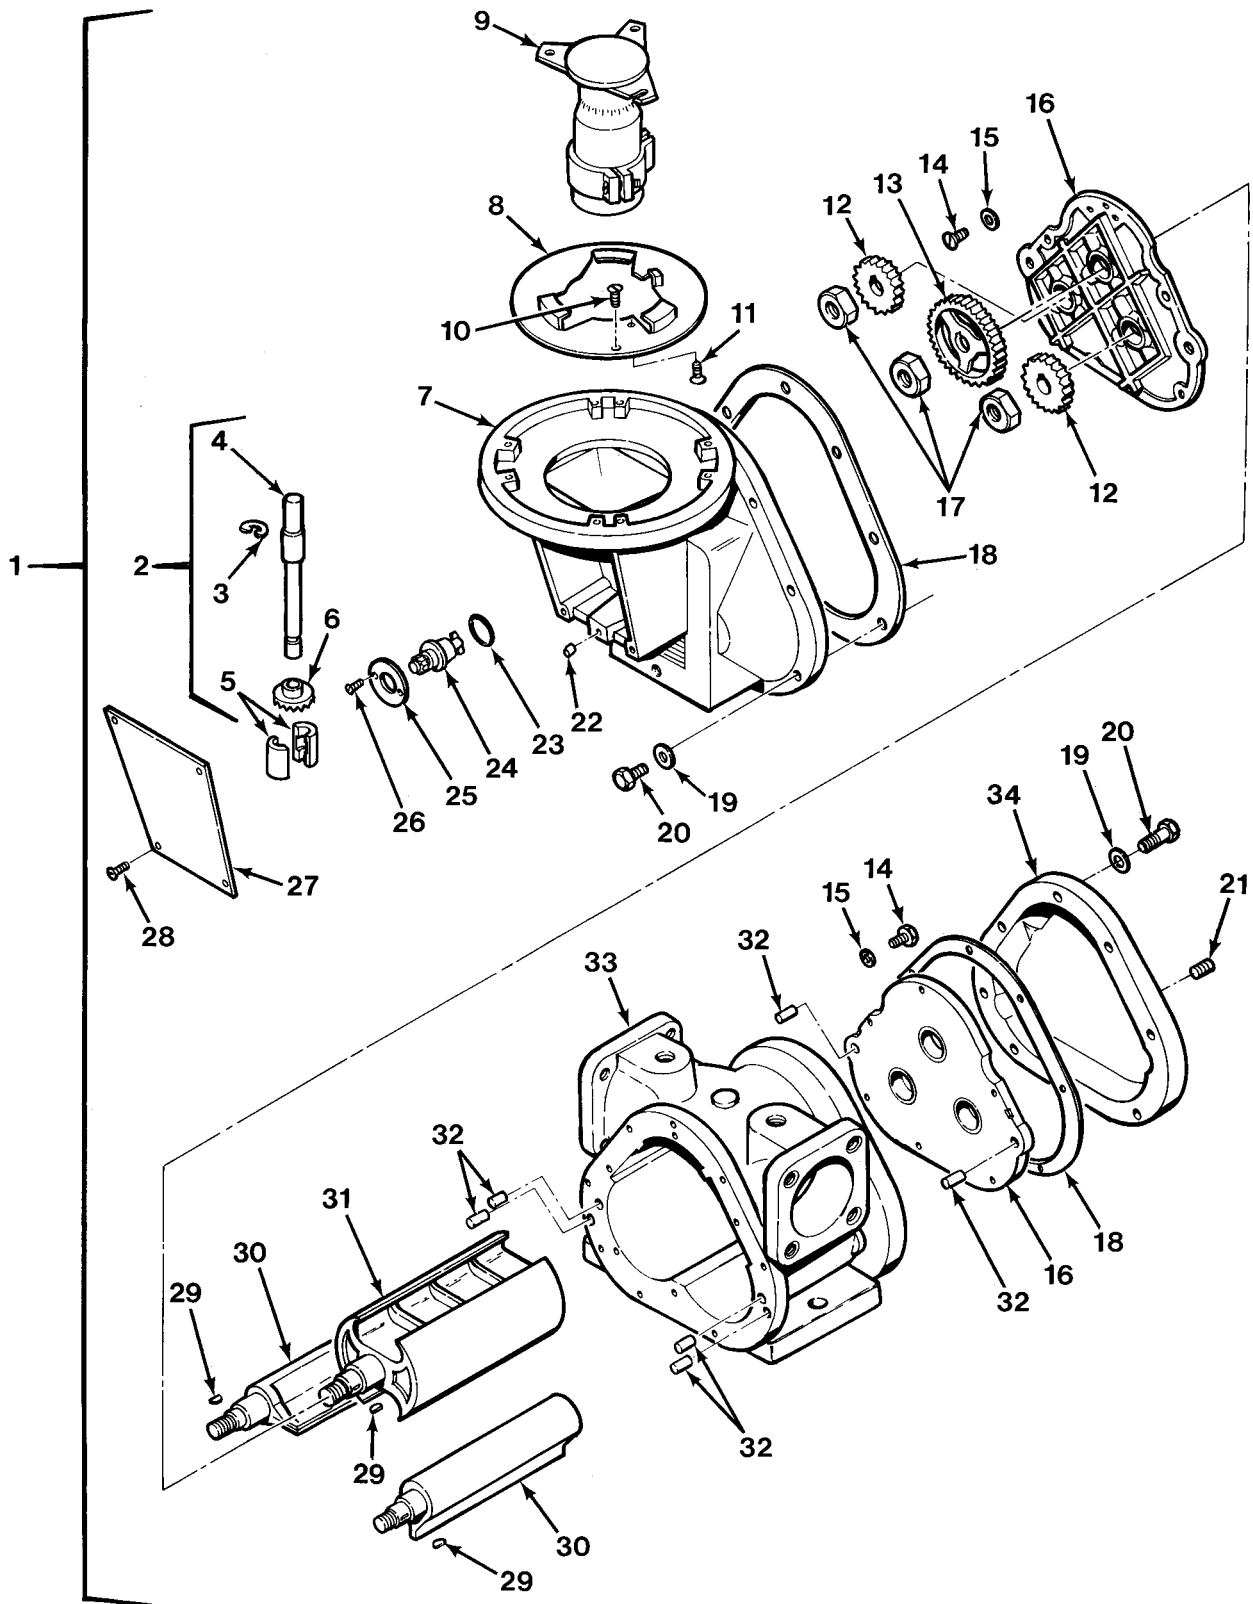

FIG. 446 FLOWMETER ASSEMBLY