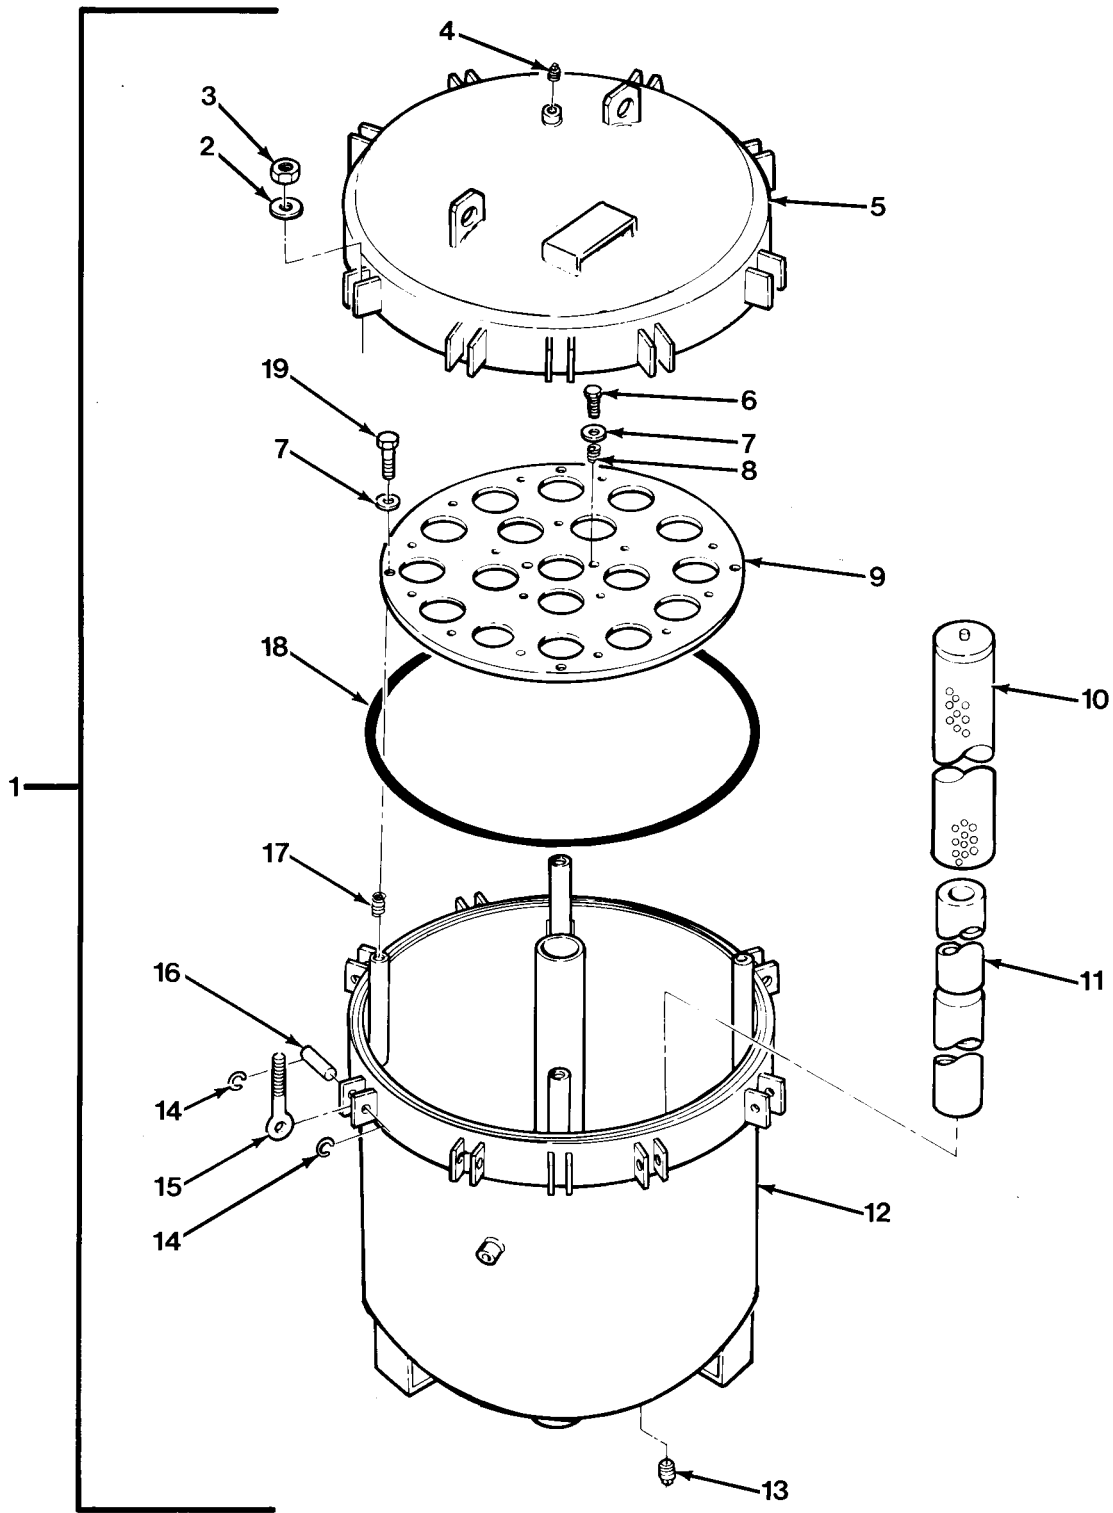

END OF FIGURE

FIG. 438 FILTER-SEPARATOR ASSEMBLY - M978

SECTION II

TM 9-2320-279-24P

(1) ITEM NO	(2) SMR CODE	(3) CAGEC CAGEC	(4) PART NUMBER	(5) DESCRIPTION AND USABLE ON CODES(UOC)	(6) QTY
				GROUP 5600 FUEL, WATER AIR, FILTER/SEPARATION OR PURIFIER ASSEMBLY FIG.438 FILTER-SEPARATOR ASSEMBLY - M978	
1	PBOOO	17566	45D020	FILTER-SEPARATOR,LI	1
				UOC:H02,H07	
2	PAOZZ	96906	MS27183-23	.WASHER,FLAT	10
				UOC:H02,H07	
3	PAOZZ	96906	MS51967-23	.NUT,PLAIN,HEXAGON	10
				UOC:H02,H07	
4	PAOZZ	17566	45D020P15	.PLUG,PIPE	1
				UOC:H02,H07	
5	PFOZZ	17566	45D020P2	.COVER,FLUID FILTER	1
				UOC:H02,H07	
6	PAOZZ	96906	MS90725-109	.SCREW,CAP,HEXAGON H	2
				UOC:H02,H07	
7	PAOZZ	96906	MS27183-18	.WASHER,FLAT	6
				UOC:H02,H07	
8	PAOZZ	96906	MS122085	.INSERT,SCREW THREAD	4
				UOC:H02,H07	
9	PFOZZ	17566	45D020P4	.PLATE,SPIDER,FILTER	1
				UOC:H02,H07	
10	PAOZZ	53964	C220058	.CANISTER,CARBON,EMI	15
				UOC:H02,H07	
11	PAOZZ	53964	600343	.FILTER ELEMENT,FLUI	15
				UOC:H02,H07	
12	XDOZZ	17566	45D020P1	.TANK,FILTER SEPARAT	1
				UOC:H02,H07	
13	PFOZZ	088A2	45D020P9	.PLUG,PIPE	1
				UOC:H02,H07	
14	PAOZZ	96906	MS16624-1062	.RING,RETAINING	20
				UOC:H02,H07	
15	PAOZZ	17566	45D020P5	.BOLT,EYE	10
				UOC:H02,H07	
16	PAOZZ	17566	45D020P10	.PIN,STRAIGHT,HEADLE	10
				UOC:H02,H07	
17	PAOZZ	96906	MS122125	.INSERT,SCREW THREAD	2
				UOC:H02,H07	
18	PAOZZ	17566	45D020P6	.PACKING,PREFORMED	1
				UOC:H02,H07	
19	PFOZZ	80204	B1821BH050C200N	.SCREW,CAP,HEXAGON H	4
				UOC:H02,H07	