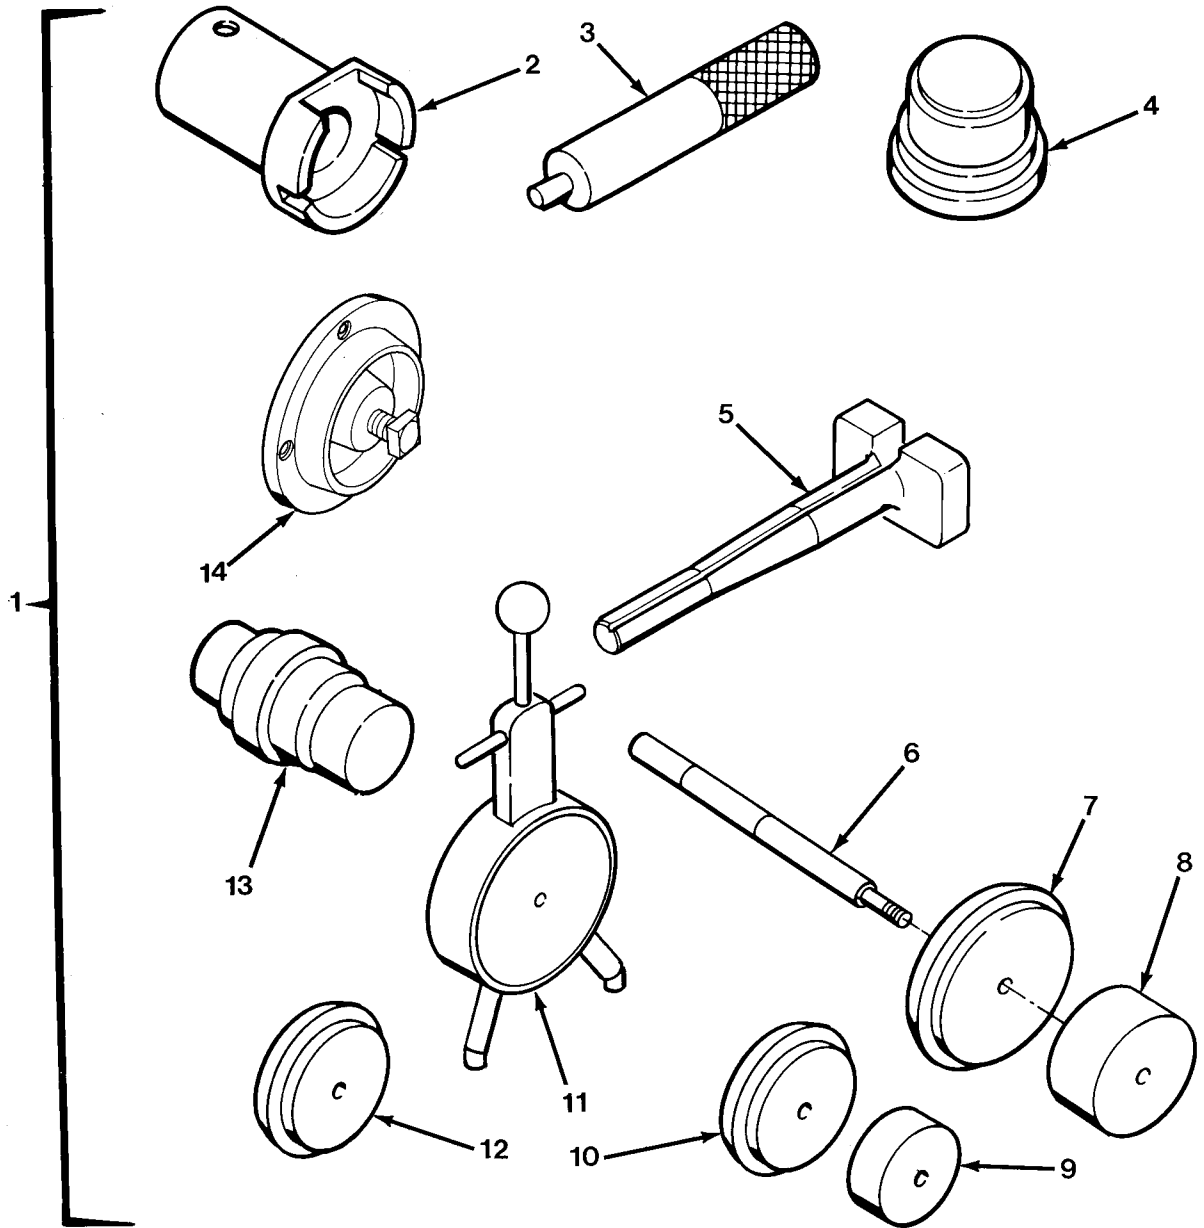

FIG.474 ORGANIZATIONAL SPECIAL TOOLS (SHEET 1 OF 2)

FIG.474 ORGANIZATIONAL SPECIAL TOOLS (SHEET 2 OF 2)

SECTION III

TM 9-2320-279-24P, C04

(1) ITEM NO	(2) SMR CODE	(3) CAGEC CAGEC	(4) PART NUMBER	(5) DESCRIPTION AND USABLE ON CODES(UOC)	(6) QTY
GROUP 26 TOOLS AND TEST EQUIPMENT GROUP 2604 SPECIAL TOOLS FIG.474 ORGANIZATIONAL SPECIAL TOOLS					
1	ADOOO	19207	5704955	TOOL KIT,GENERAL ME	1
*	2	PEOZZ	45152 3335074	.SOCKET,BEARING NUT QTY:1 PER SET	1
	3	PEOZZ	33287 J7079-2	.HANDLE,INSTALLER QTY:1 PER SET	1
	4	PEOZZ	33287 J8550	.INSTALLER,SEAL QTY:1 PER SET	1
	5	PEOZZ	34623 5980715	.REMOVER,ELECTRICAL QTY:1 PER SET	1
	6	PEOZZ	01212 RD296	.HANDLE,INSERTION TO QTY:1 PER SET ...	1
	7	PEOZZ	01212 RD291	.ADAPTER,INSTALLATIO QTY:1 PER SET ...	1
	8	PEOZZ	01212 RD415	QTY:1 PER SET .PILOT,SEAL INSTALLI QTY:1 PER SET ...	1
	9	PEOZZ	01212 RD414	UOC:H01,H02,H03,H05,H06,H07,H09, H41 .PILOT,SEAL INSTALLI QTY:1 PER SET ...	1
	10	PEOZZ	01212 RD-305	UOC:H04,H40 .INSTALLATION TOOL,S QTY:1 PER SET ...	1
	11	PEOZZ	33287 J23600-8	UOC:H01,H02,H03,H05,H06,H07,H09, H41 .GAGE,BELT TENSIONER QTY: 1 PER SET ..	1
	12	PEOZZ	33287 BT-33-73F	.TENSIO METER,DIAL IN QTY1 PER SET	1
	13	PEOZZ	33287 J25458-3	.INSTALLER,BUSHING	1
	14	PEOZZ	76122 24702	.PULLER TOOL ASSY	1
	15	PEOZZ	96879 ADDP336	INSERTER,SEAL NOT ISSUED WITH TOOL ...	1
	16	PEOZZ	96879 H-A08-LR460A-AG336	KIT 5704955 INSERTER,SEAL NOT ISSUED WITH TOOL ...	1
	17	PEOZZ	1J955 CA105020	KIT 5704955 FAULT RETRIEVAL DEVICE	1