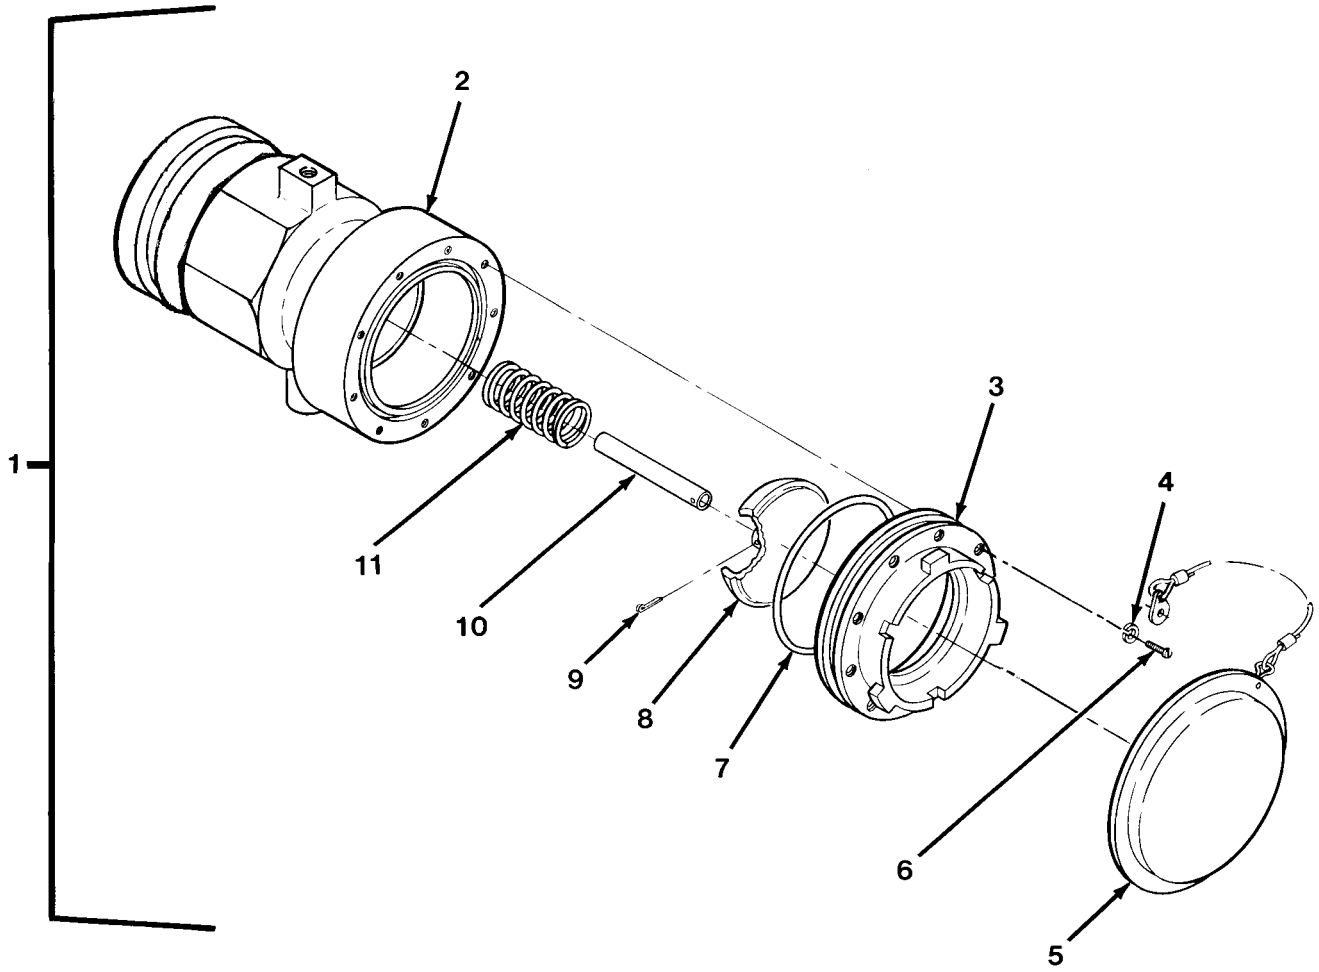

END OF FIGURE

FIG.464 V2 BOTTOM LOAD ADAPTER

SECTION II

TM 9-2320-279-24P, C04

(1) ITEM NO	(2) SMR CODE	(3) CAGEC CAGEC	(4) PART NUMBER	(5) DESCRIPTION AND USABLE ON CODES(UOC)	(6) QTY	
GROUP 7203 VALVE, FITTINGS, LINES FIG.464 V2 BOTTOM LOAD ADAPTER						
1	PAOHH	17566	45A218	COUPLING HALF,QUICK	1	
				UOC:H02,H07		
2	XDHZZ	17566	45A218-P1	.COUPLING BODY,BOTTO	1	
				UOC:H02,H07		
3	PAHZZ	79318	1427-595148-2	.FLANGE,PIPE	1	
				UOC:H02,H07		
4	PAOZZ	96906	MS35335-89	.WASHER,LOCK	9	
				UOC:H02,H07		
5	PAOZZ	79318	2682050	.CAP,FILLER OPENING	1	
				UOC:H02,H07		
6	PAOZZ	96906	MS35274-80	.SCREW,MACHINE	9	
				UOC:H02,H07		
7	PAHZZ	96906	MS29513-237	.PACKING,PREFORMED	1	
				UOC:H02,H07		
8	XDHZZ	64548	1427-576849	.POPPET,VARIABLE	1	
				UOC:H02,H07		
*	9	PAHZZ	45152	1748HX	.PIN,COTTER	1
				UOC:H02,H07		
10	PAHZZ	79318	1427-585179	.SHAFT,STRAIGHT	1	
				UOC:H02,H07		
11	PAHZZ	79318	F60F1738	.SPRING,HELICAL,COMP	1	
				UOC:H02,H07		