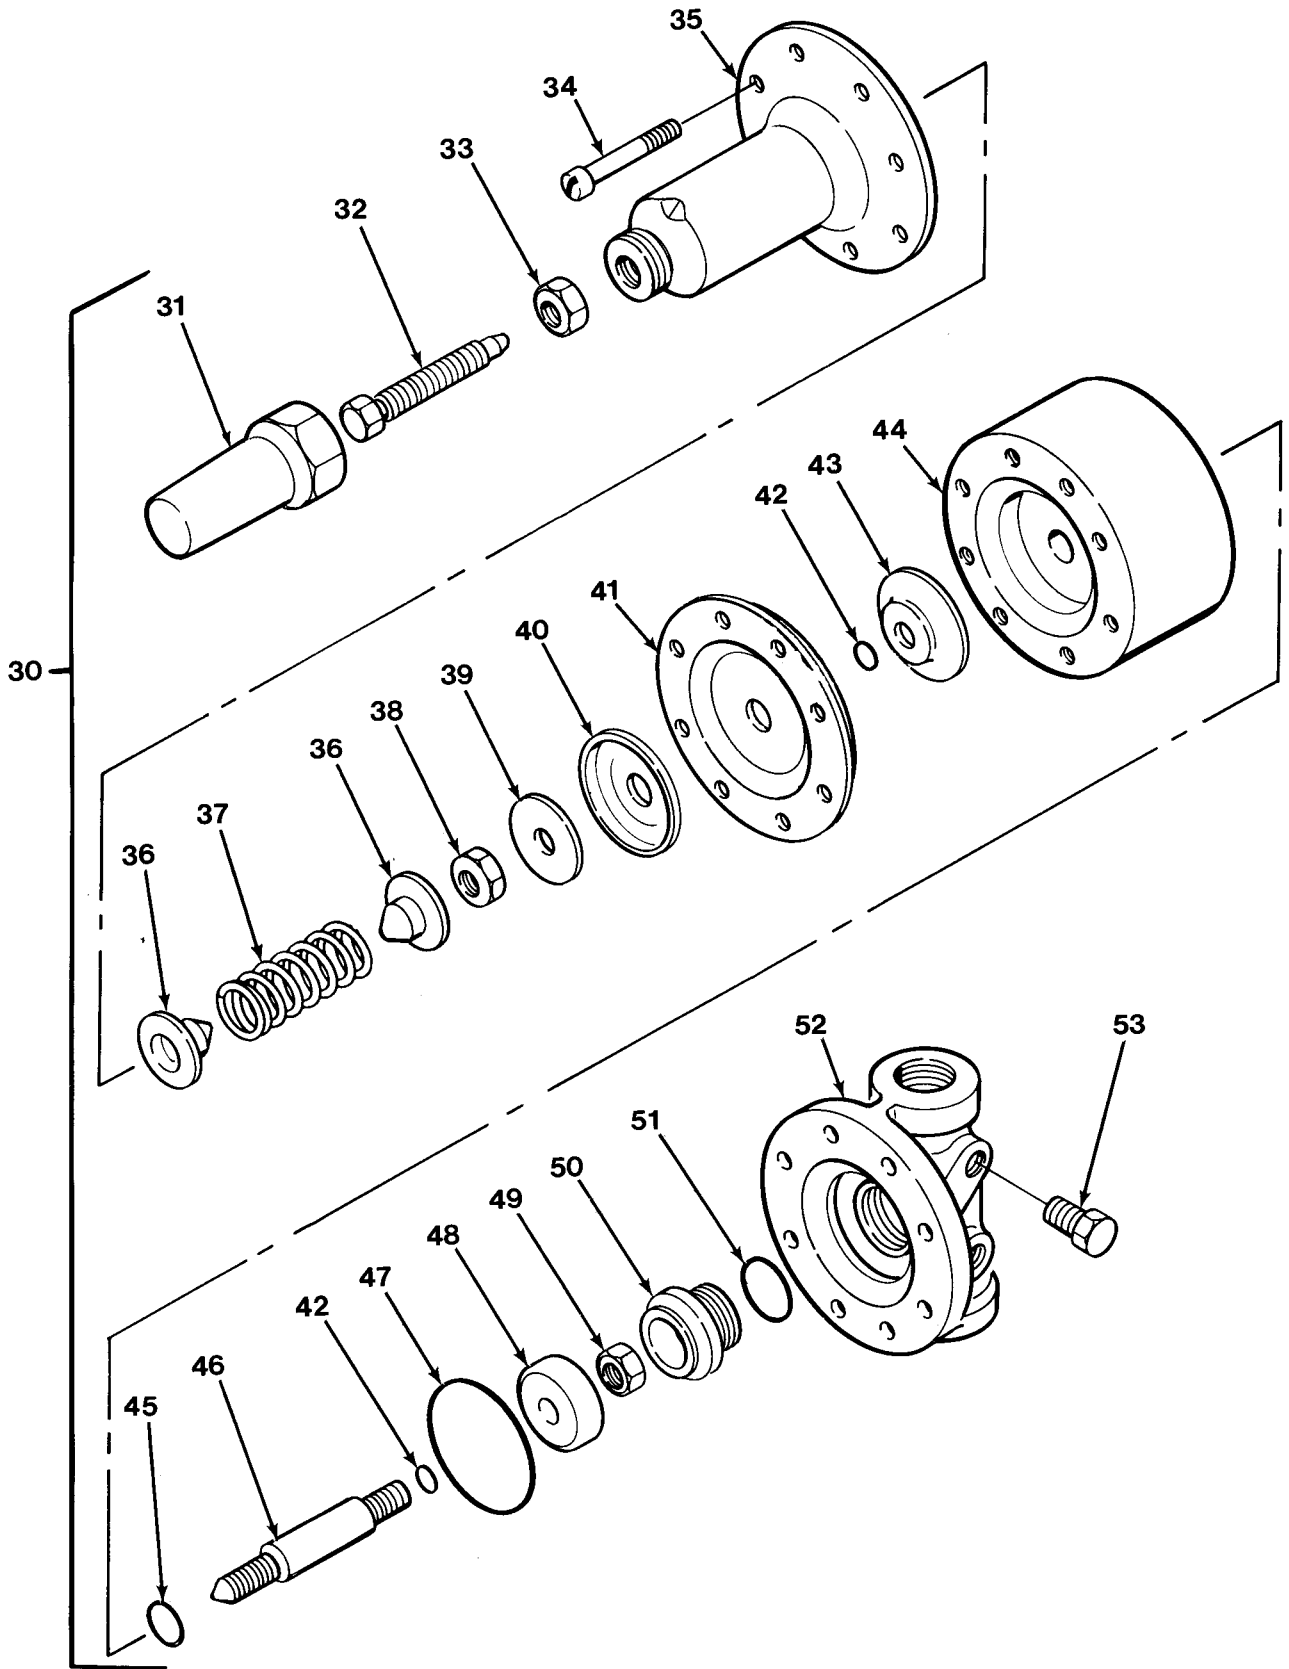

END OF FIGURE

FIG. 470 V4 RELIEF VALVE (SHEET 1 OF 3)

FIG.470 V4 RELIEF VALVE (SHEET 2 OF 3)

FIG.470 V4 RELIEF VALVE (SHEET 3 OF 3)

SECTION II

TM 9-2320-279-24P

(1) ITEM NO	(2) SMR CODE	(3) CAGEC	(4) PART NUMBER	(5) DESCRIPTION AND USABLE ON CODES(UOC)	(6) QTY
GROUP 7203 VALVE, FITTINGS, LINES FIG.470 V4 RELIEF VALVE					
1	PAOFF	17566	45A391	VALVE,RELIEF,PRESSU	1
				UOC:H02,H07	
2	PAOFF	17566	45A391-P2	.INDICATOR,SIGHT,LIQ	1
				UOC:H02,H07	
3	PAFZZ	17566	45A391-P28	..SCREW,MACHINE	1
				UOC:H02,H07	
4	PAFZZ	17566	45A391-P31	..WASHER,FLAT	1
				UOC:H02,H07	
5	XAFZZ	17566	45A391-P26	..HOUSING,SIGHT GLASS	1
				UOC:H02,H07	
6	PAFZZ	17566	45A391-P29	..GASKET	2
				UOC:H02,H07	
7	PAFZZ	17566	45A391-P30	..TUBING,GLASS	1
				UOC:H02,H07	
8	PAFZZ	17566	45A391-P25	..ADAPTER,STRAIGHT,PI	1
				UOC:H02,H07	
9	PAFZZ	17566	45A391-P27	..STEM,FLUID VALVE	1
				UOC:H02,H07	
10	PAFFF	17566	45A391-P63	..STRAINER,SEDIMENT	1
				UOC:H02,H07	
11	PAOZZ	17566	45A391-P58	..PLUG,PIPE	1
				UOC:H02,H07	
12	PAOZZ	17566	45A391-P60	..PLUG,PIPE	1
				UOC:H02,H07	
13	PAOZZ	17566	45A391-P56	..PACKING,PREFORMED	1
				UOC:H02,H07	
14	PAOZZ	17566	45A391-P61	..STRAINER,SEDIMENT	1
				UOC:H02,H07	
15	PAFZZ	17566	45A391-P55	..PACKING,PREFORMED	1
				UOC:H02,H07	
16	PAFZZ	17566	45A391-P62	..PLUG,PIPE	1
				UOC:H02,H07	
17	PAFZZ	96906	MS51504A6-6S	..ELBOW,PIPE TO TUBE	4
				UOC:H02,H07	
18	PAFZZ	96906	MS51504-A4S	..ELBOW,PIPE TO TUBE	2
				UOC:H02,H07	
19	PAFZZ	88044	AN911-3J	..NIPPLE,PIPE	2
				UOC:H02,H07	
20	PAFZZ	17566	45A391-P1-5J	..ELBOW,PIPE	1
				UOC:H02,H07	
21	PAFZZ	17566	45A391-P1-5D	..REDUCER,PIPE	2
				UOC:H02,H07	
22	PFFZZ	17566	45A391-P1-5C	..TUBE,BENT,METALLIC	1
				UOC:H02,H07	
23	PFFZZ	17566	45A391-P1-5M	..TUBE,BENT,METALLIC	1
				UOC:H02,H07	
24	PFFZZ	17566	45A391-P1-I	..TUBE,BENT,METALLIC	1
				UOC:H02,H07	